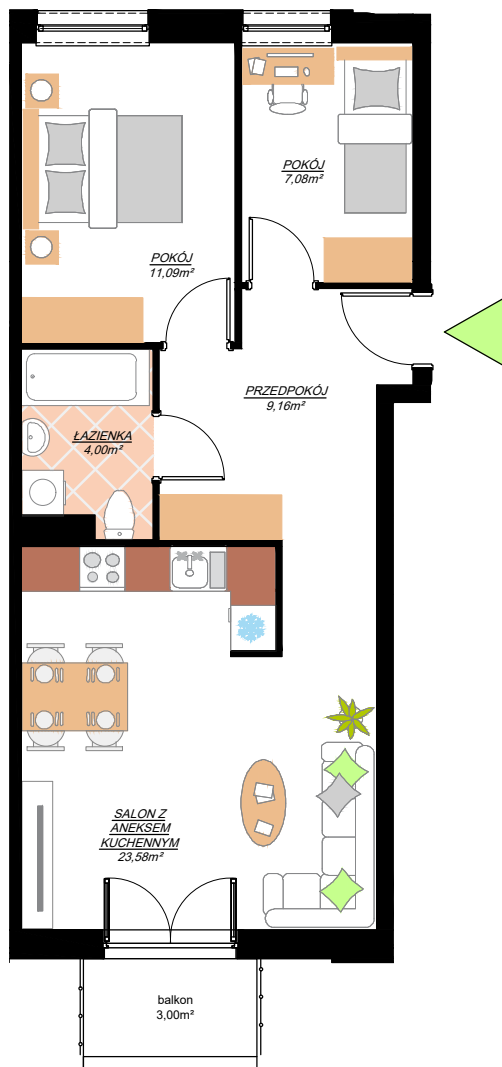

SIECHNICE UL. STASZICA

osiedle

GRAFITOWE

BUDYNEK	7
MIESZKNIĘ NR	K1-M12
PIĘTRO:	PIĘTRO 1
POW. UŻYTKOWA:	54,91m ²

Plan ma charakter informacyjny i nie stanowi oferty handlowej w rozumieniu Kodeksu Cywilnego. ATOM deweloper zastrzega sobie prawo do zmian.