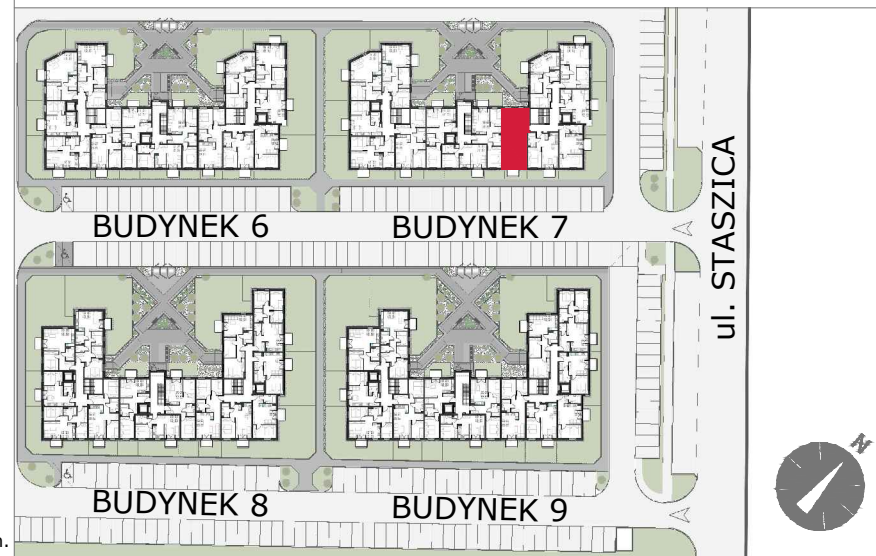

SIECHNICE UL. STASZICA

osiedle

GRAFITOWE

BUDYNEK	7
MIESZKNIĘ NR	K1-M12
PIĘTRO:	PIĘTRO 1
POW. UŻYTKOWA:	54,91m ²

Plan ma charakter informacyjny i nie stanowi oferty handlowej w rozumieniu Kodeksu Cywilnego. ATOM deweloper zastrzega sobie prawo do zmian.