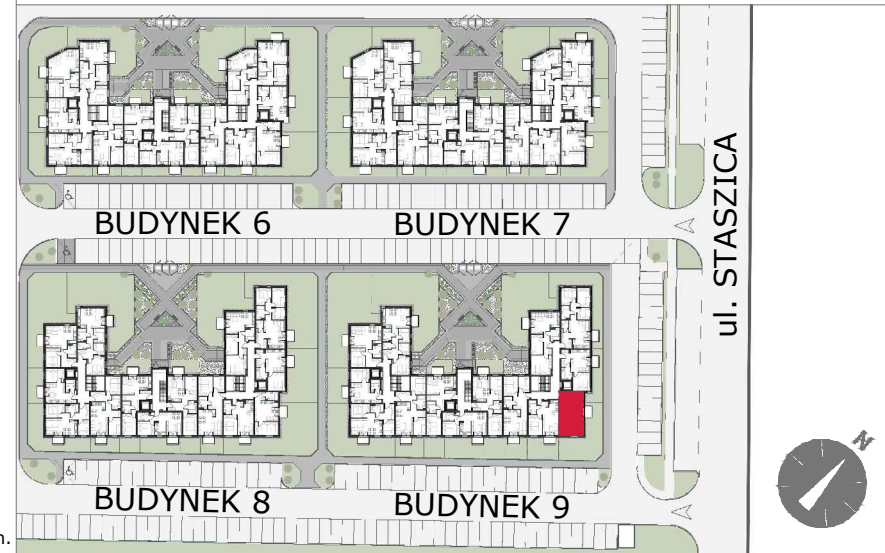

# SIECHNICE UL. STASZICA

ostedle

GRAFITOWE

|                |                     |
|----------------|---------------------|
| BUDYNEK        | 9                   |
| MIESZKNIĘ NR   | K1-M16              |
| PIĘTRO:        | PIĘTRO 2            |
| POW. UŻYTKOWA: | 37,79m <sup>2</sup> |