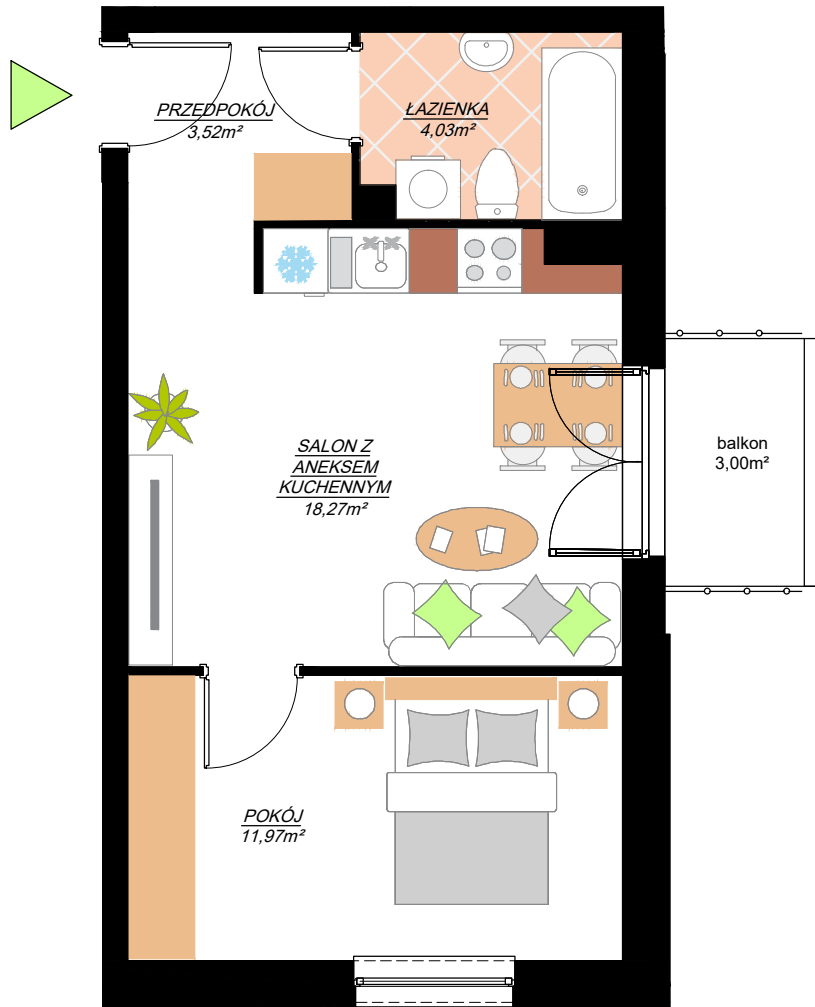

# SIECHNICE UL. STASZICA

ostedle

GRAFITOWE

|                |                     |
|----------------|---------------------|
| BUDYNEK        | 9                   |
| MIESZKNIĘ NR   | K1-M16              |
| PIĘTRO:        | PIĘTRO 2            |
| POW. UŻYTKOWA: | 37,79m <sup>2</sup> |