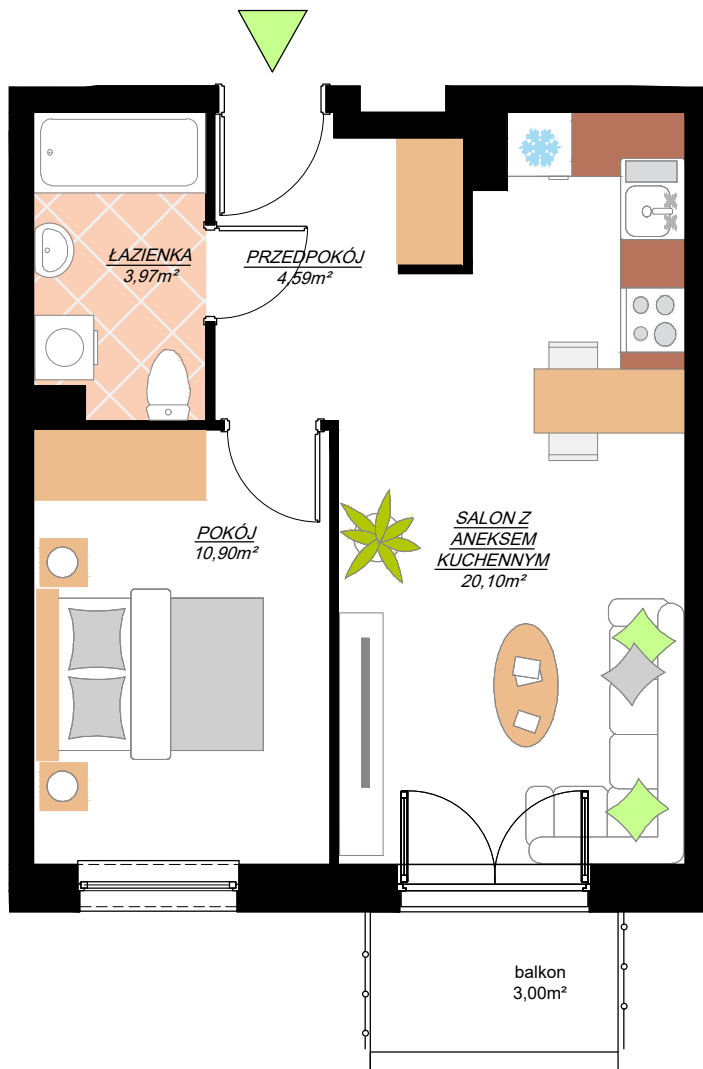

SIECHNICE UL. STASZICA

osiedle

GRAFITOWE

| | |
|----------------|---------------------|
| BUDYNEK | 9 |
| MIESZKNIĘ NR | K1-M17 |
| PIĘTRO: | PIĘTRO 2 |
| POW. UŻYTKOWA: | 39,56m ² |

Plan ma charakter informacyjny i nie stanowi oferty handlowej w rozumieniu Kodeksu Cywilnego. ATOM deweloper zastrzega sobie prawo do zmian.