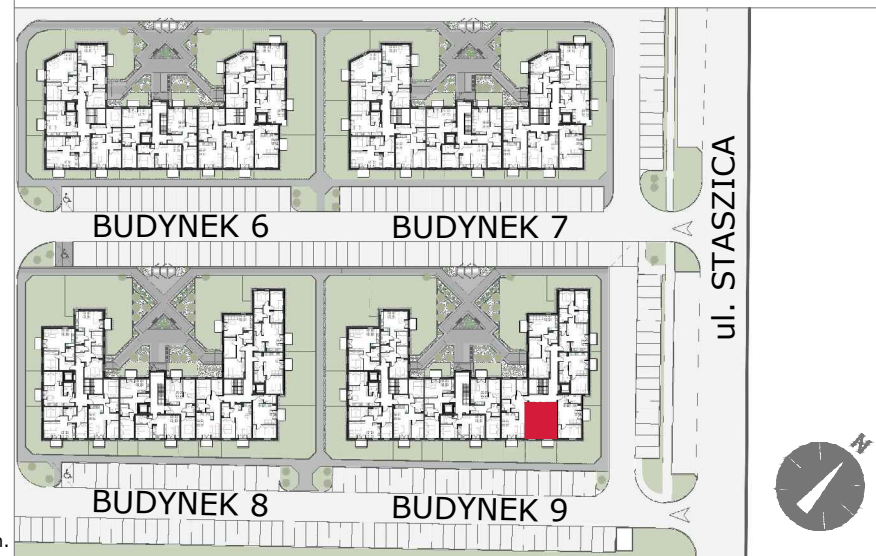

SIECHNICE UL. STASZICA

osiedle

GRAFITOWE

| | |
|----------------|---------------------|
| BUDYNEK | 9 |
| MIESZKNIĘ NR | K1-M17 |
| PIĘTRO: | PIĘTRO 2 |
| POW. UŻYTKOWA: | 39,56m ² |

Plan ma charakter informacyjny i nie stanowi oferty handlowej w rozumieniu Kodeksu Cywilnego. ATOM deweloper zastrzega sobie prawo do zmian.