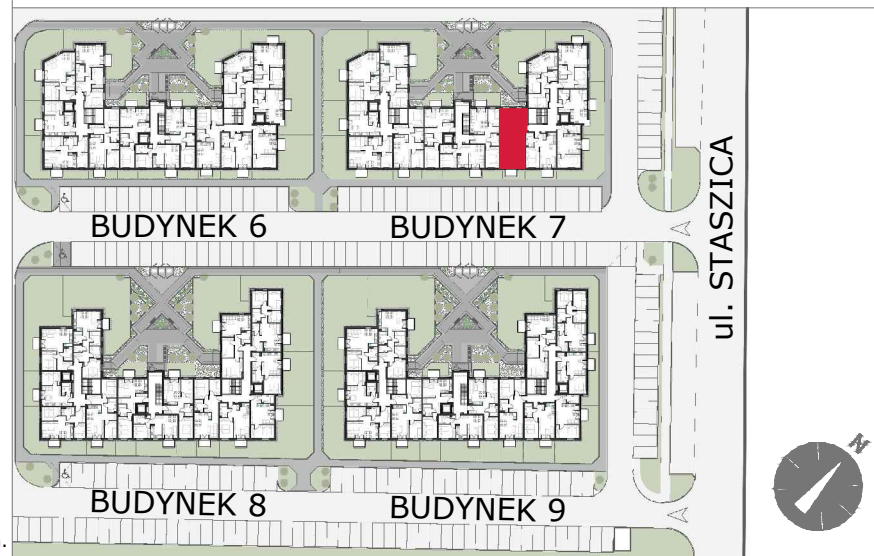

SIECHNICE UL. STASZICA

osiedle

GRAFITOWE

BUDYNEK	7
MIESZKNIĘ NR	K1-M18
PIĘTRO:	PIĘTRO 2
POW. UŻYTKOWA:	54,91m ²

Plan ma charakter informacyjny i nie stanowi oferty handlowej w rozumieniu Kodeksu Cywilnego. ATOM deweloper zastrzega sobie prawo do zmian.