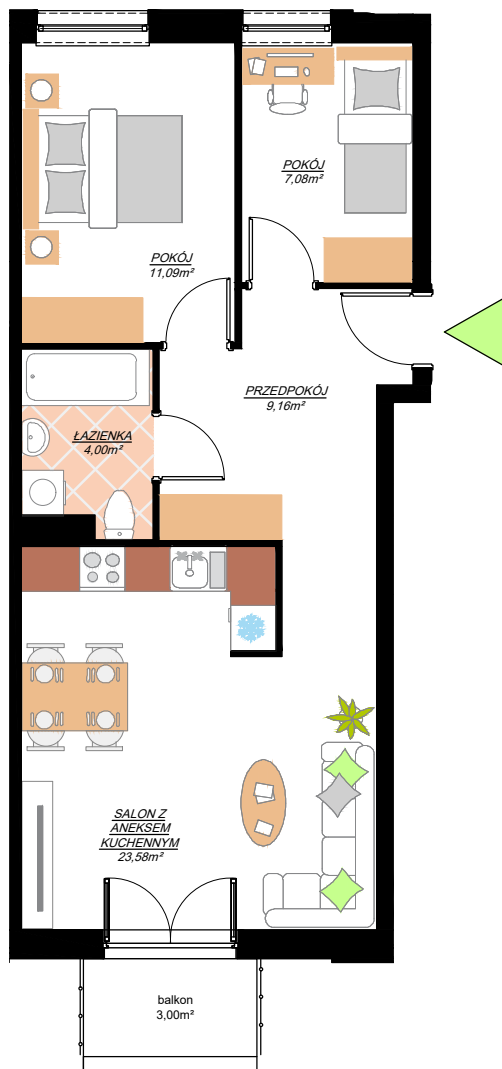

SIECHNICE UL. STASZICA

osiedle

GRAFITOWE

BUDYNEK	7
MIESZKNIĘ NR	K1-M18
PIĘTRO:	PIĘTRO 2
POW. UŻYTKOWA:	54,91m ²

Plan ma charakter informacyjny i nie stanowi oferty handlowej w rozumieniu Kodeksu Cywilnego. ATOM deweloper zastrzega sobie prawo do zmian.