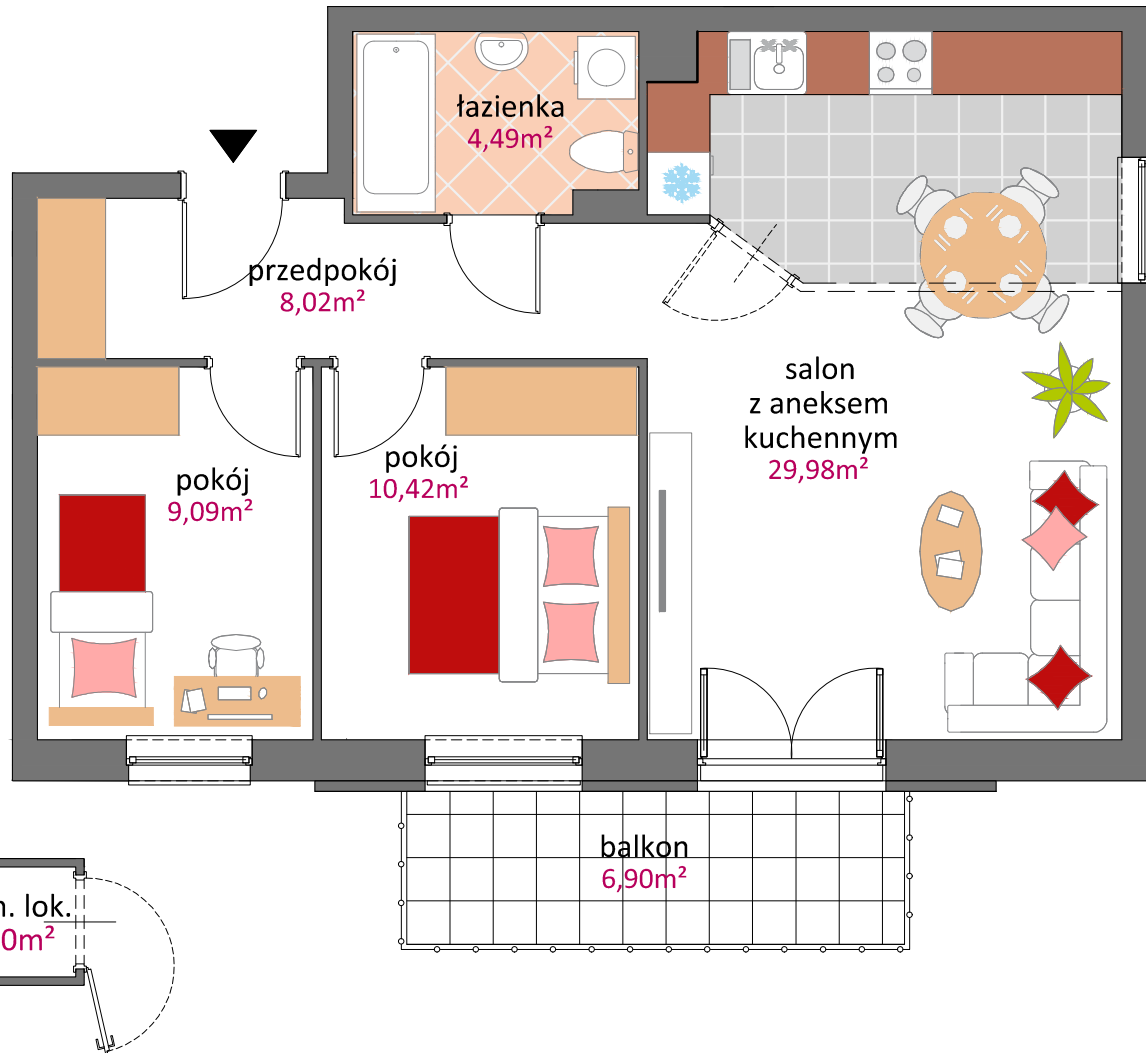

BUDYNEK	A
MIESZKNIĘ NR	K2-M8
PIĘTRO:	PIĘTRO 1
POW. UŻYTKOWA:	62m²
KOM. LOKATORSKA:	1,30m ²

Plan ma charakter informacyjny i nie stanowi oferty handlowej w rozumieniu Kodeksu Cywilnego. Atom Sp. z o.o. zastrzega sobie prawo do zmian.