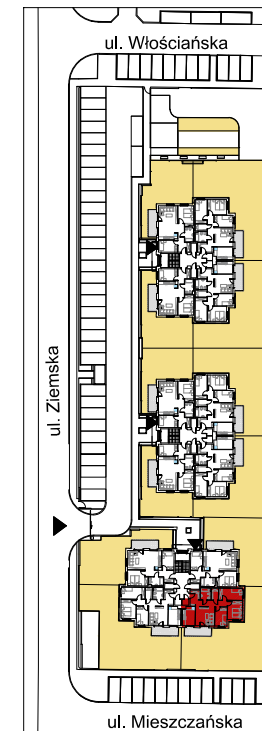

BUDYNEK	A
MIESZKINE NR	M-6
PIĘTRO:	PIĘTRO 1
POW. UŻYTKOWA:	<b>74,92m<sup>2</sup></b>
KOM. LOKATORSKA:	1,40m <sup>2</sup>

C

B

A

Plan ma charakter informacyjny i nie stanowi oferty handlowej w rozumieniu Kodeksu Cywilnego. Atom Sp. z o.o. zastrzega sobie prawo do zmian.