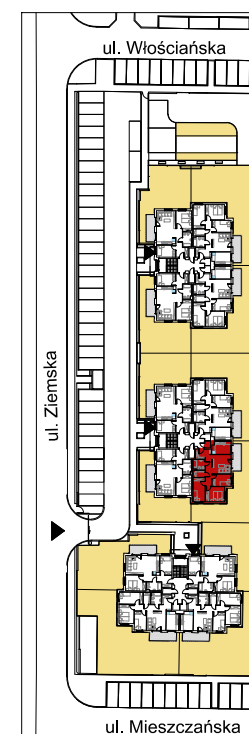

BUDYNEK	B
MIESZKINE NR	M-7
PIĘTRO:	PIĘTRO 1
POW. UŻYTKOWA:	74,92m²
KOM. LOKATORSKA:	1,40m ²

C

B

A

Plan ma charakter informacyjny i nie stanowi oferty handlowej w rozumieniu Kodeksu Cywilnego. Atom Sp. z o.o. zastrzega sobie prawo do zmian.