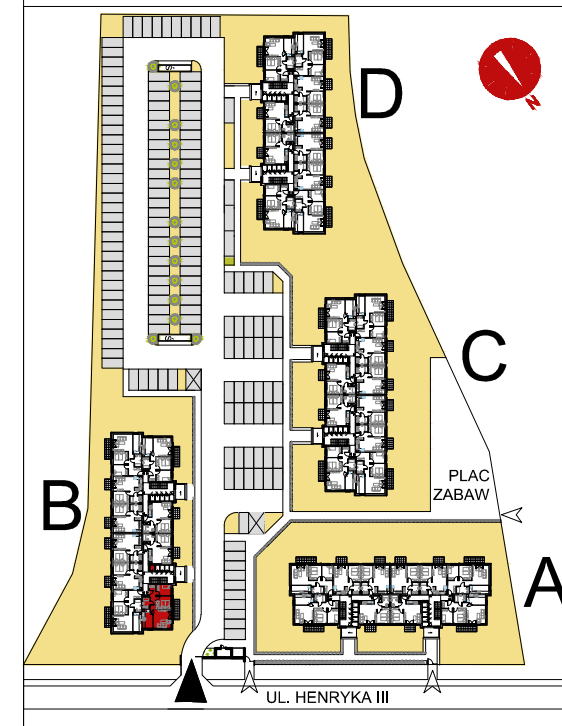

BUDYNEK	B
MIESZKNIENR	K1-M11
PIĘTRO:	PODDASZE
POW. UŻYTKOWA:	61,83m²
KOM. LOKATORSKA:	1,30m ²

Plan ma charakter informacyjny i nie stanowi oferty handlowej w rozumieniu Kodeksu Cywilnego. Atom Sp. z o.o. zastrzega sobie prawo do zmian.