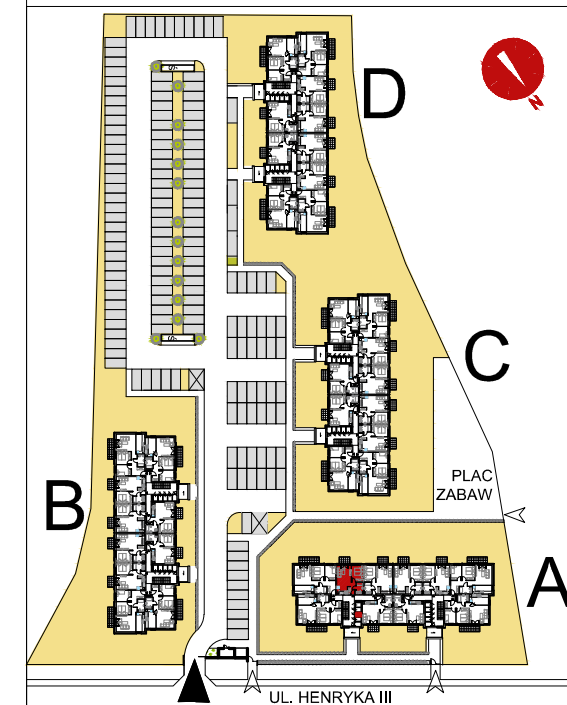

BUDYNEK	A
MIESZKNIENR	K1-M11
PIĘTRO:	PODDASZE
POW. UŻYTKOWA:	40,10m²
KOM. LOKATORSKA:	1,30m ²

Plan ma charakter informacyjny i nie stanowi oferty handlowej w rozumieniu Kodeksu Cywilnego. Atom Sp. z o.o. zastrzega sobie prawo do zmian.