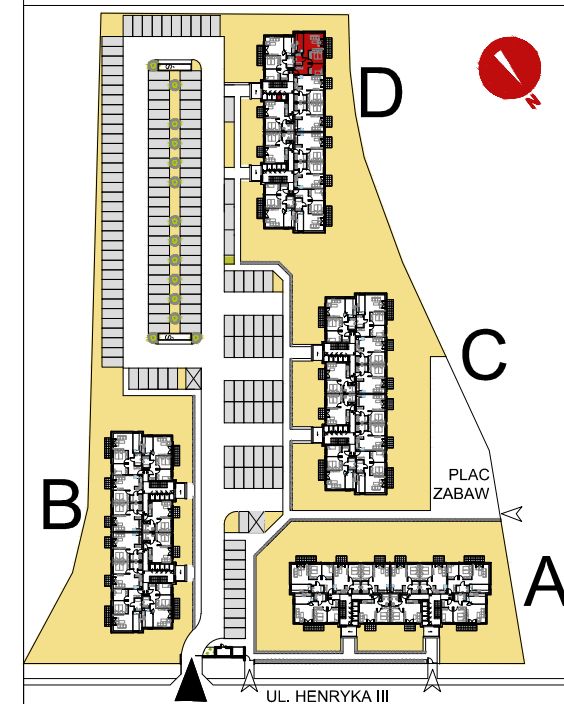

BUDYNEK	D
MIESZKNIENR	K1-M7
PIĘTRO:	PIĘTRO 1
POW. UŻYTKOWA:	63m²
KOM. LOKATORSKA:	1,30m ²

Plan ma charakter informacyjny i nie stanowi oferty handlowej w rozumieniu Kodeksu Cywilnego. Atom Sp. z o.o. zastrzega sobie prawo do zmian.