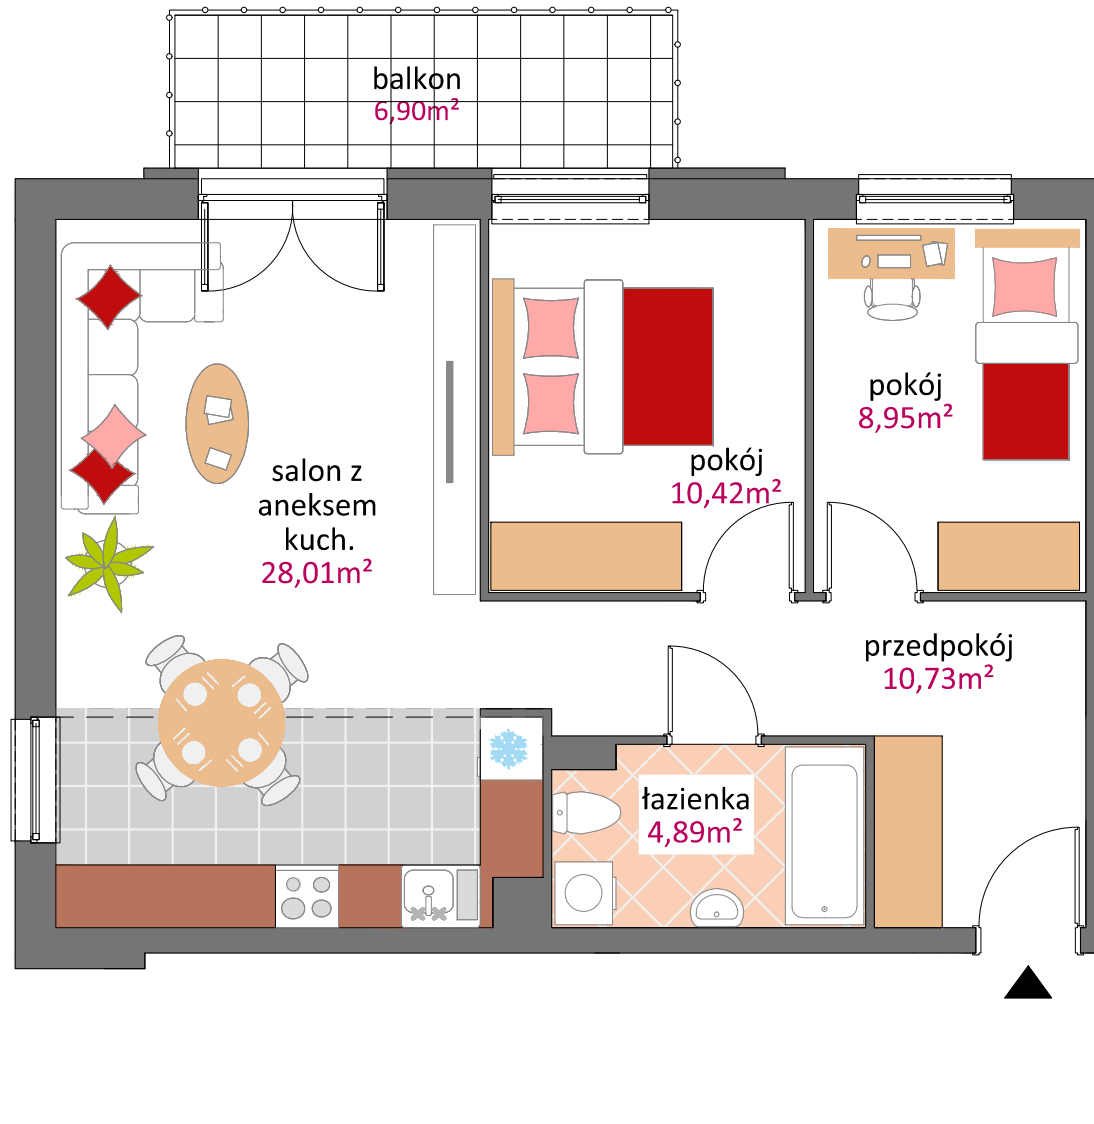

BUDYNEK	D
MIESZKNIENR	K1-M7
PIĘTRO:	PIĘTRO 1
POW. UŻYTKOWA:	63m²
KOM. LOKATORSKA:	1,30m ²

Plan ma charakter informacyjny i nie stanowi oferty handlowej w rozumieniu Kodeksu Cywilnego. Atom Sp. z o.o. zastrzega sobie prawo do zmian.