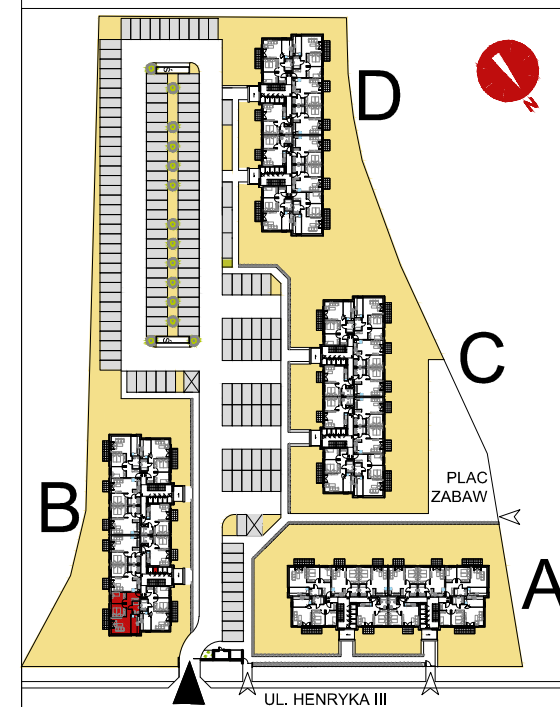

BUDYNEK	B
MIESZKNIENR	K1-M7
PIĘTRO:	PIĘTRO 1
POW. UŻYTKOWA:	<b>63m<sup>2</sup></b>
KOM. LOKATORSKA:	1,30m <sup>2</sup>

Plan ma charakter informacyjny i nie stanowi oferty handlowej w rozumieniu Kodeksu Cywilnego. Atom Sp. z o.o. zastrzega sobie prawo do zmian.