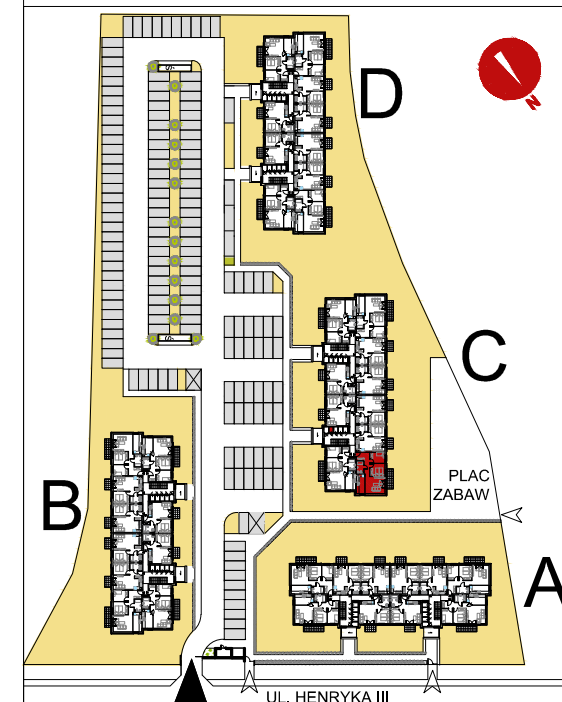

BUDYNEK	C
MIESZKNIĘ NR	K2-M14
PIĘTRO:	PODDASZE
POW. UŻYTKOWA:	<b>62,88m<sup>2</sup></b>
KOM. LOKATORSKA:	1,30m <sup>2</sup>

Plan ma charakter informacyjny i nie stanowi oferty handlowej w rozumieniu Kodeksu Cywilnego. Atom Sp. z o.o. zastrzega sobie prawo do zmian.