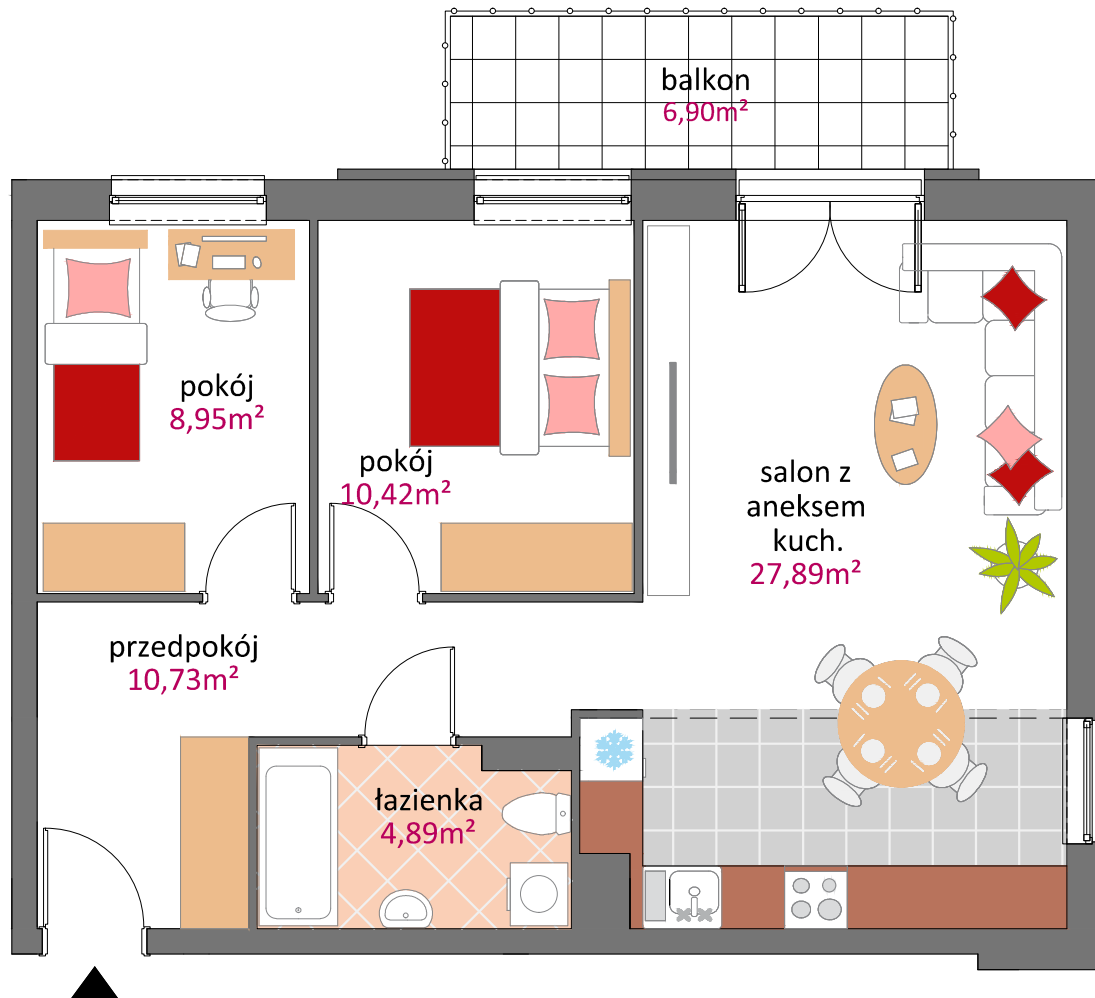

BUDYNEK	C
MIESZKNIĘ NR	K2-M14
PIĘTRO:	PODDASZE
POW. UŻYTKOWA:	<b>62,88m<sup>2</sup></b>
KOM. LOKATORSKA:	1,30m <sup>2</sup>

Plan ma charakter informacyjny i nie stanowi oferty handlowej w rozumieniu Kodeksu Cywilnego. Atom Sp. z o.o. zastrzega sobie prawo do zmian.