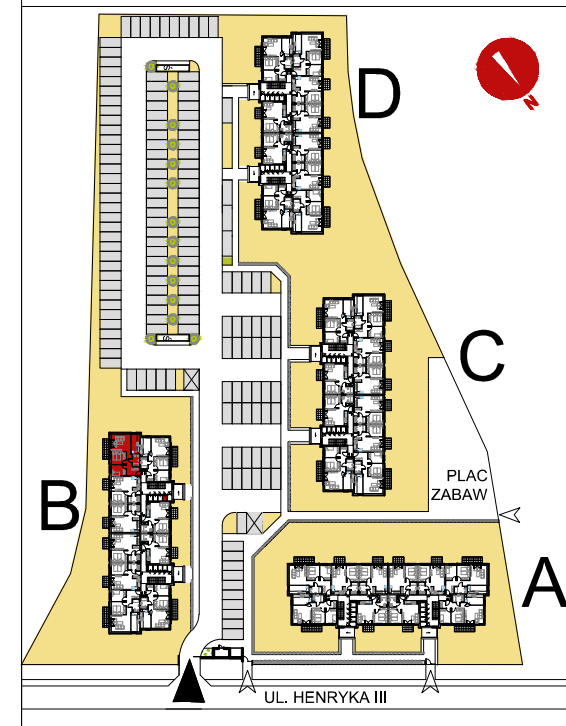

BUDYNEK	B
MIESZKNIENR	K2-M14
PIĘTRO:	PODDASZE
POW. UŻYTKOWA:	62,88m²
KOM. LOKATORSKA:	1,30m ²

Plan ma charakter informacyjny i nie stanowi oferty handlowej w rozumieniu Kodeksu Cywilnego. Atom Sp. z o.o. zastrzega sobie prawo do zmian.