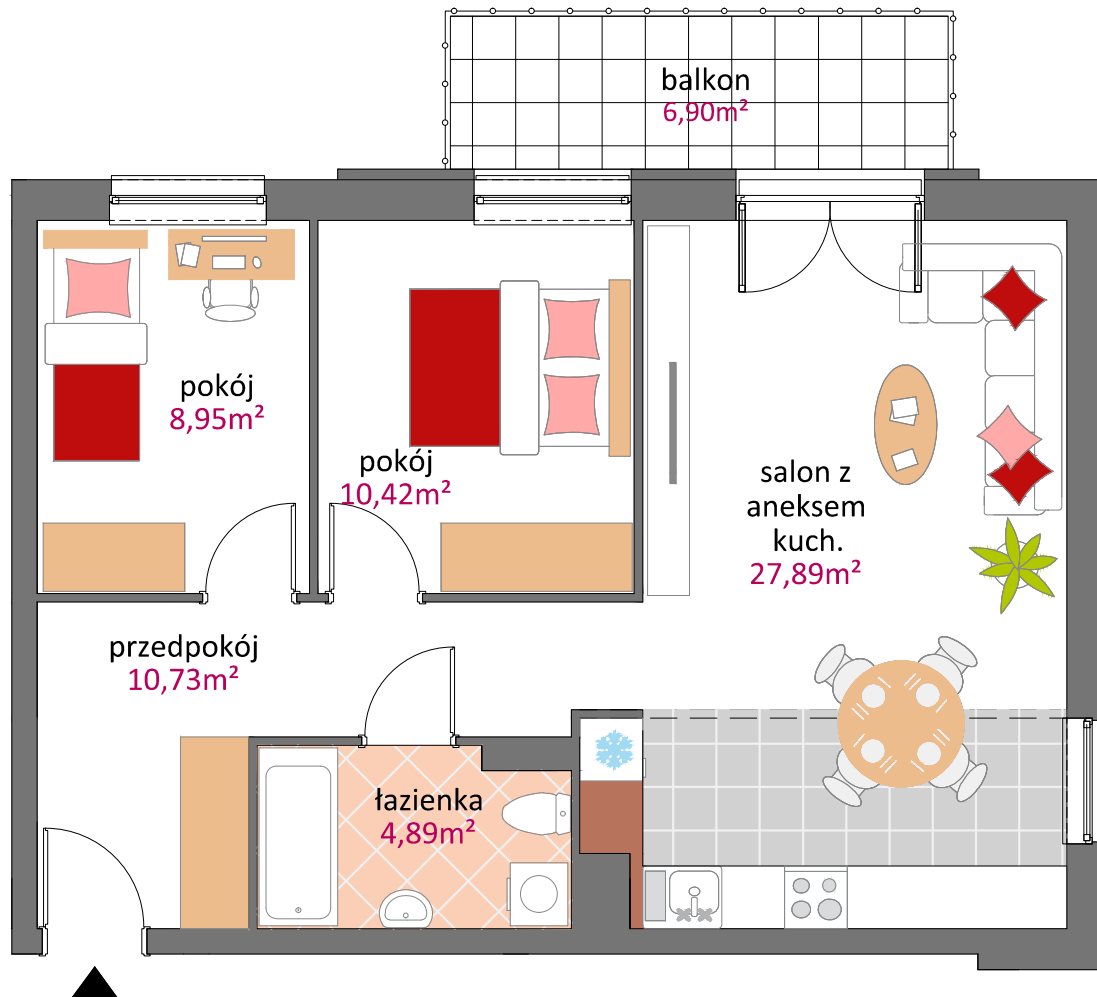

BUDYNEK	B
MIESZKNIENR	K2-M14
PIĘTRO:	PODDASZE
POW. UŻYTKOWA:	62,88m²
KOM. LOKATORSKA:	1,30m ²

Plan ma charakter informacyjny i nie stanowi oferty handlowej w rozumieniu Kodeksu Cywilnego. Atom Sp. z o.o. zastrzega sobie prawo do zmian.