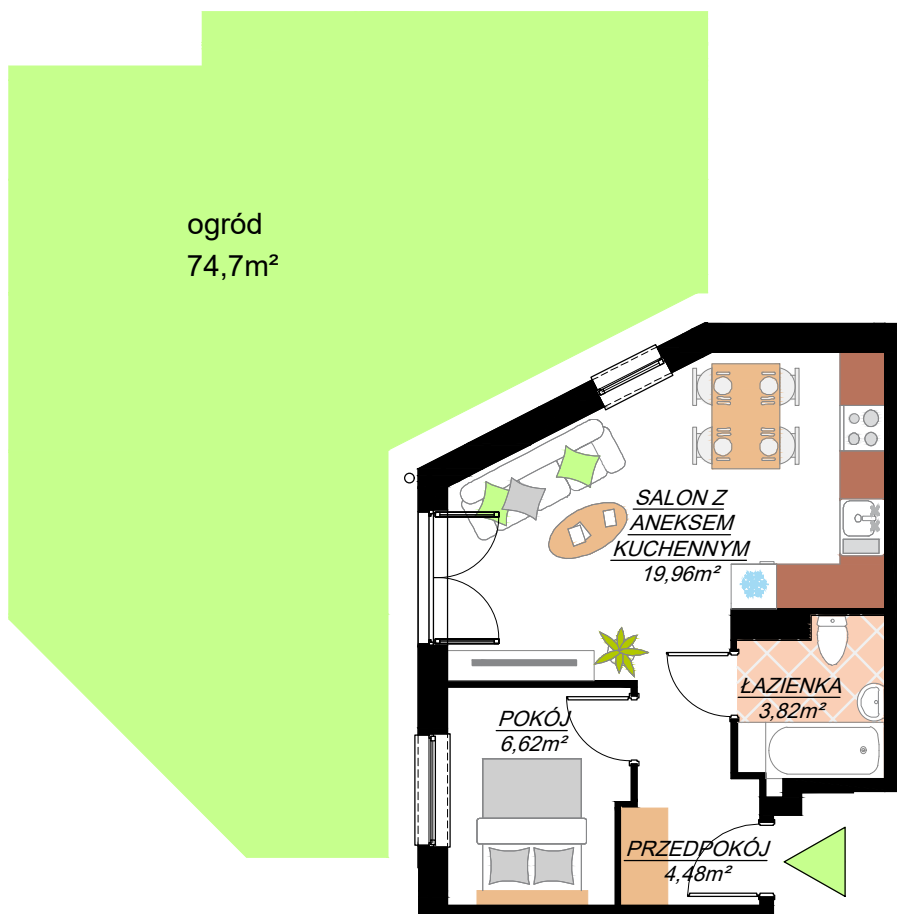

SIECHNICE UL. STASZICA

osiedle

GRAFITOWE

BUDYNEK	6
MIESZKNIĘ NR	K1-M1
PIĘTRO:	PARTER
POW. UŻYTKOWA:	34,88m ²

Plan ma charakter informacyjny i nie stanowi oferty handlowej w rozumieniu Kodeksu Cywilnego. ATOM deweloper zastrzega sobie prawo do zmian.