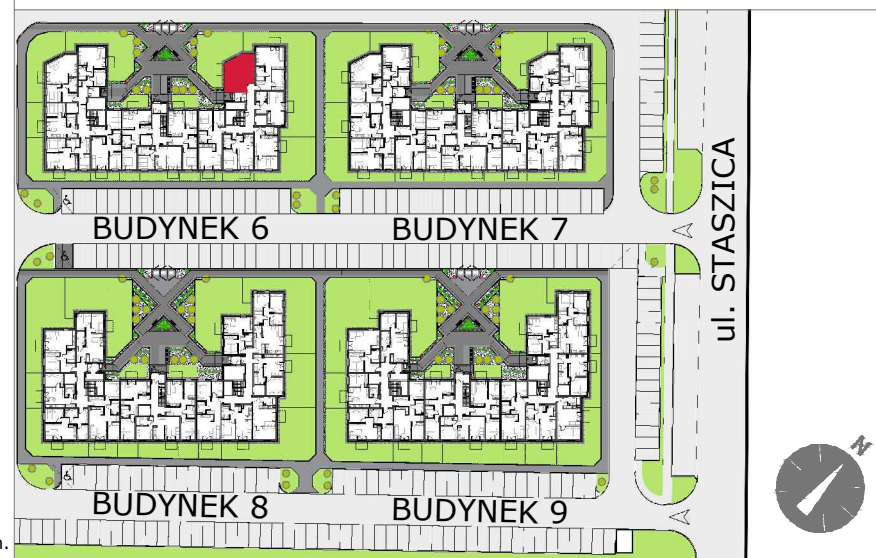

SIECHNICE UL. STASZICA

osiedle

GRAFITOWE

BUDYNEK	6
MIESZKNIĘ NR	K1-M1
PIĘTRO:	PARTER
POW. UŻYTKOWA:	34,88m ²

Plan ma charakter informacyjny i nie stanowi oferty handlowej w rozumieniu Kodeksu Cywilnego. ATOM deweloper zastrzega sobie prawo do zmian.