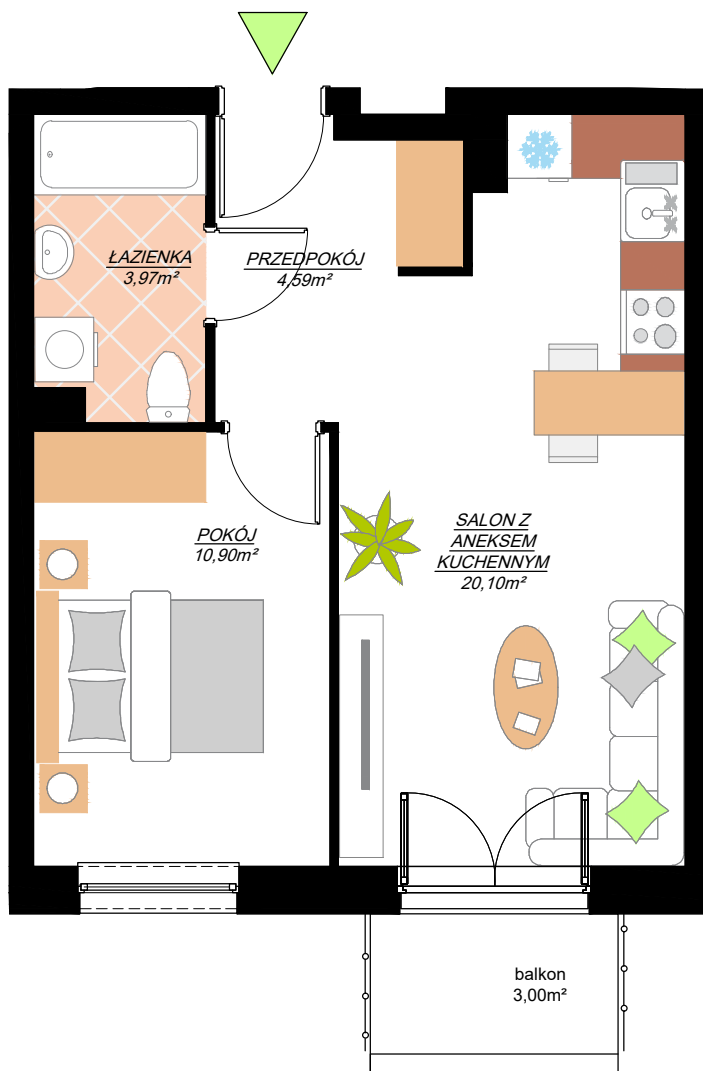

SIECHNICE UL. STASZICA

osiedle

GRAFITOWE

BUDYNEK	8
MIESZKNIĘ NR	K1-M11
PIĘTRO:	PIĘTRO 1
POW. UŻYTKOWA:	39,56m ²

Plan ma charakter informacyjny i nie stanowi oferty handlowej w rozumieniu Kodeksu Cywilnego. ATOM deweloper zastrzega sobie prawo do zmian.