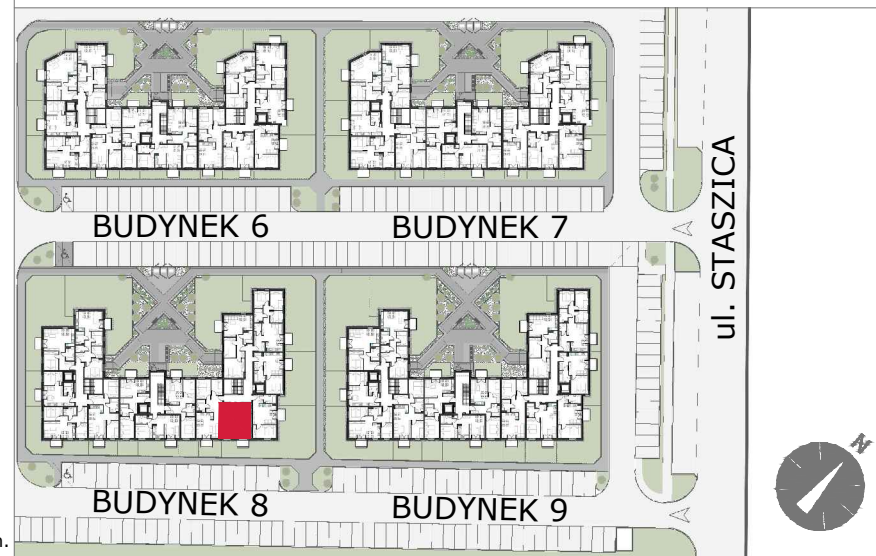

SIECHNICE UL. STASZICA

osiedle

GRAFITOWE

BUDYNEK	8
MIESZKNIĘ NR	K1-M11
PIĘTRO:	PIĘTRO 1
POW. UŻYTKOWA:	39,56m ²

Plan ma charakter informacyjny i nie stanowi oferty handlowej w rozumieniu Kodeksu Cywilnego. ATOM deweloper zastrzega sobie prawo do zmian.