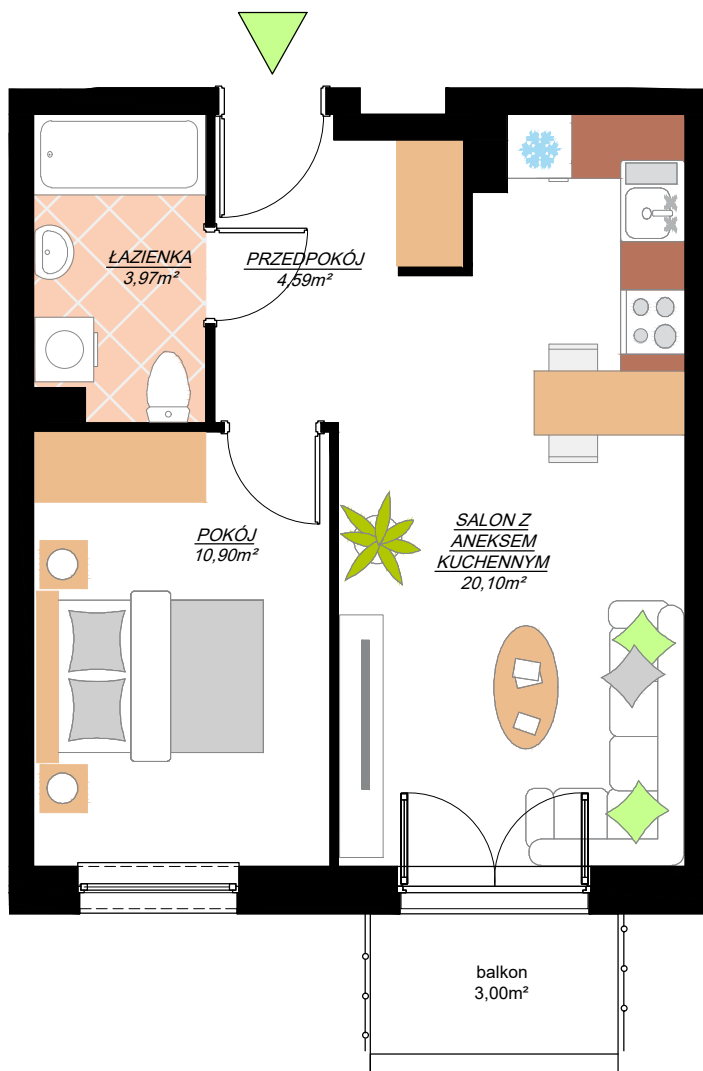

SIECHNICE UL. STASZICA

osiedle

GRAFITOWE

BUDYNEK	6
MIESZKNIĘ NR	K1-M11
PIĘTRO:	PIĘTRO 1
POW. UŻYTKOWA:	39,56m ²

Plan ma charakter informacyjny i nie stanowi oferty handlowej w rozumieniu Kodeksu Cywilnego. ATOM deweloper zastrzega sobie prawo do zmian.