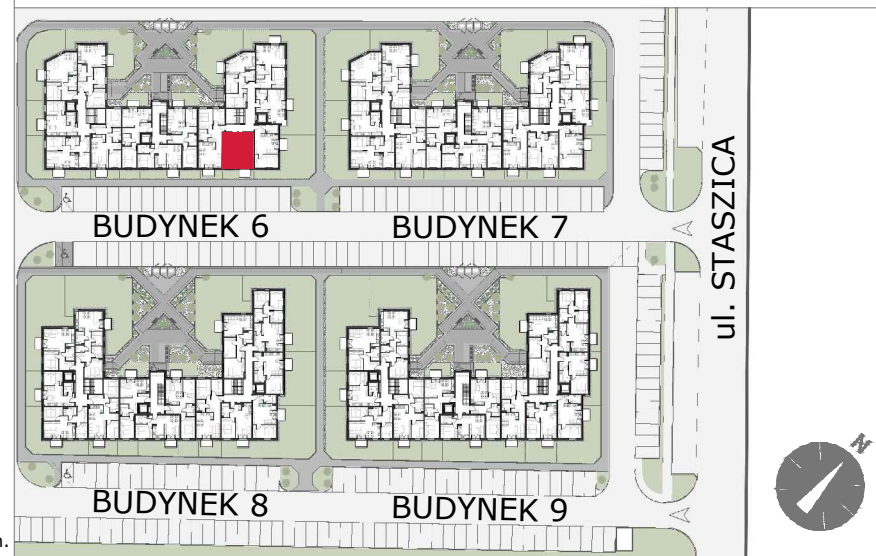

SIECHNICE UL. STASZICA

osiedle

GRAFITOWE

BUDYNEK	6
MIESZKNIĘ NR	K1-M11
PIĘTRO:	PIĘTRO 1
POW. UŻYTKOWA:	39,56m ²

Plan ma charakter informacyjny i nie stanowi oferty handlowej w rozumieniu Kodeksu Cywilnego. ATOM deweloper zastrzega sobie prawo do zmian.