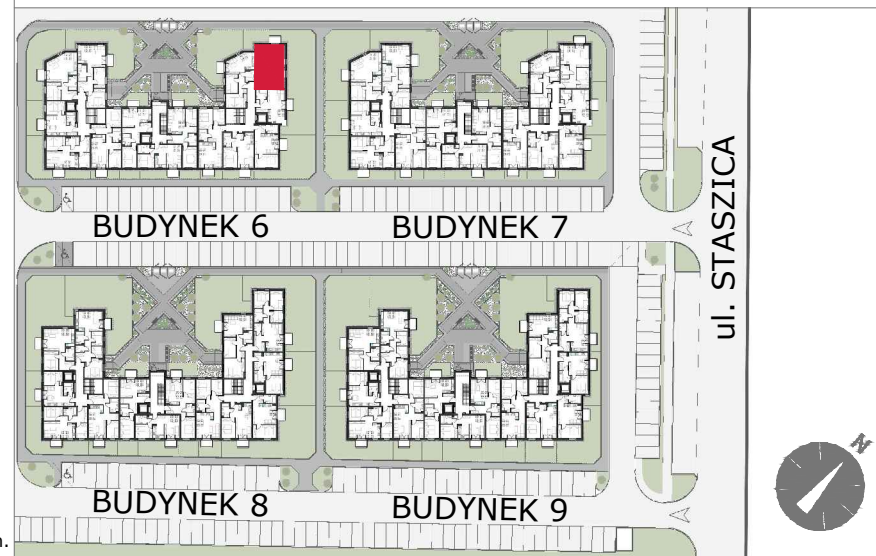

SIECHNICE UL. STASZICA

osiedle

GRAFITOWE

BUDYNEK	6
MIESZKNIĘ NR	K1-M14
PIĘTRO:	PIĘTRO 2
POW. UŻYTKOWA:	47,01m ²

Plan ma charakter informacyjny i nie stanowi oferty handlowej w rozumieniu Kodeksu Cywilnego. ATOM deweloper zastrzega sobie prawo do zmian.