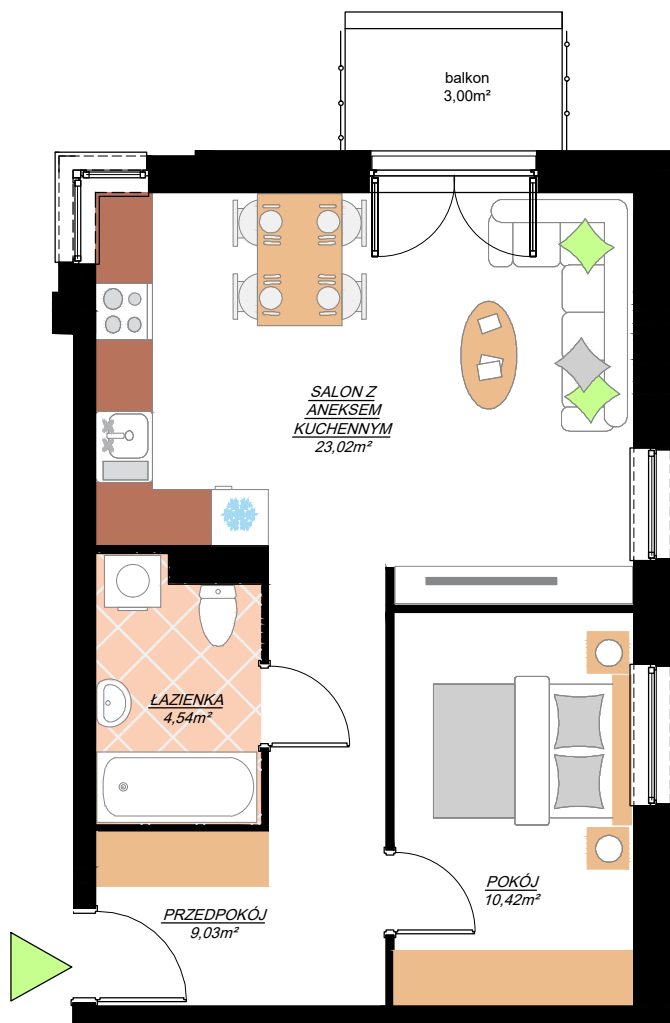

SIECHNICE UL. STASZICA

osiedle

GRAFITOWE

BUDYNEK	6
MIESZKNIĘ NR	K1-M14
PIĘTRO:	PIĘTRO 2
POW. UŻYTKOWA:	47,01m ²

Plan ma charakter informacyjny i nie stanowi oferty handlowej w rozumieniu Kodeksu Cywilnego. ATOM deweloper zastrzega sobie prawo do zmian.