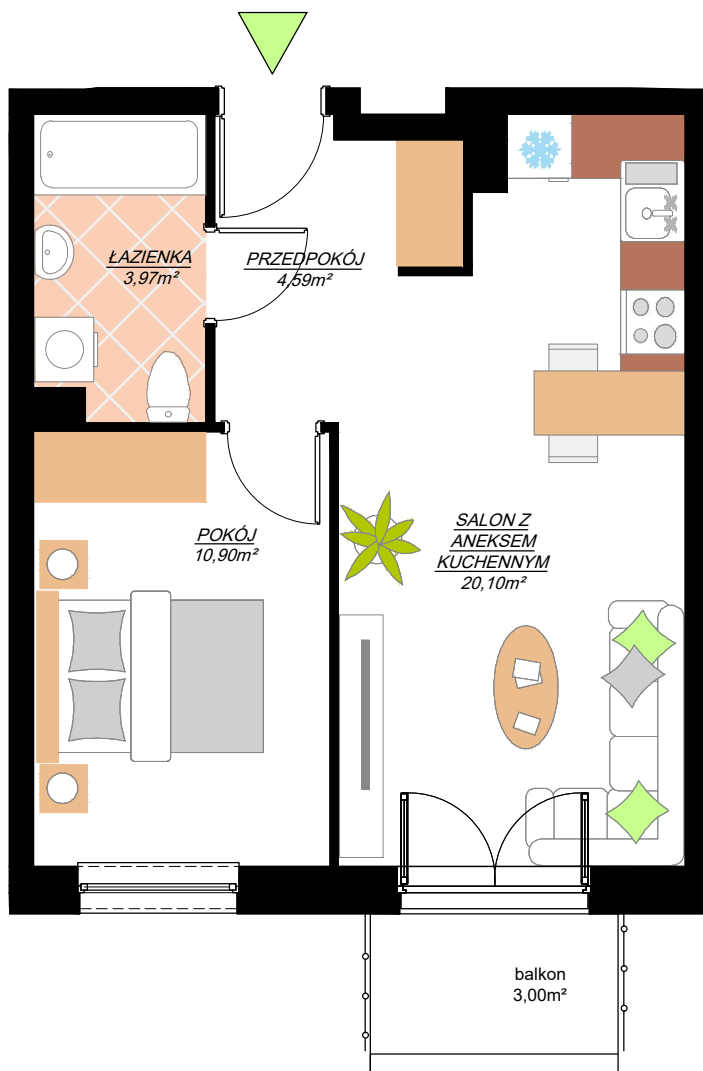

SIECHNICE UL. STASZICA

osiedle

GRAFITOWE

BUDYNEK	8
MIESZKNIĘ NR	K1-M17
PIĘTRO:	PIĘTRO 2
POW. UŻYTKOWA:	39,56m ²

Plan ma charakter informacyjny i nie stanowi oferty handlowej w rozumieniu Kodeksu Cywilnego. ATOM deweloper zastrzega sobie prawo do zmian.