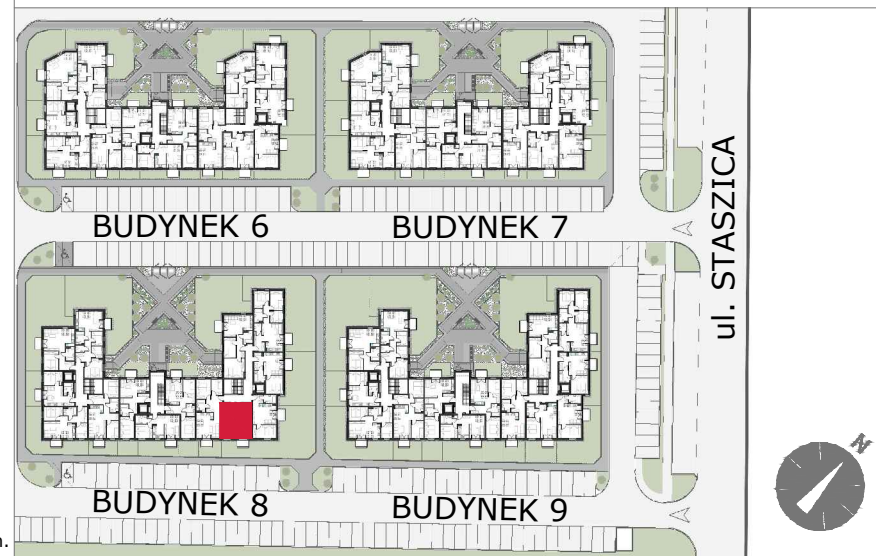

SIECHNICE UL. STASZICA

osiedle

GRAFITOWE

BUDYNEK	8
MIESZKNIĘ NR	K1-M17
PIĘTRO:	PIĘTRO 2
POW. UŻYTKOWA:	39,56m ²

Plan ma charakter informacyjny i nie stanowi oferty handlowej w rozumieniu Kodeksu Cywilnego. ATOM deweloper zastrzega sobie prawo do zmian.