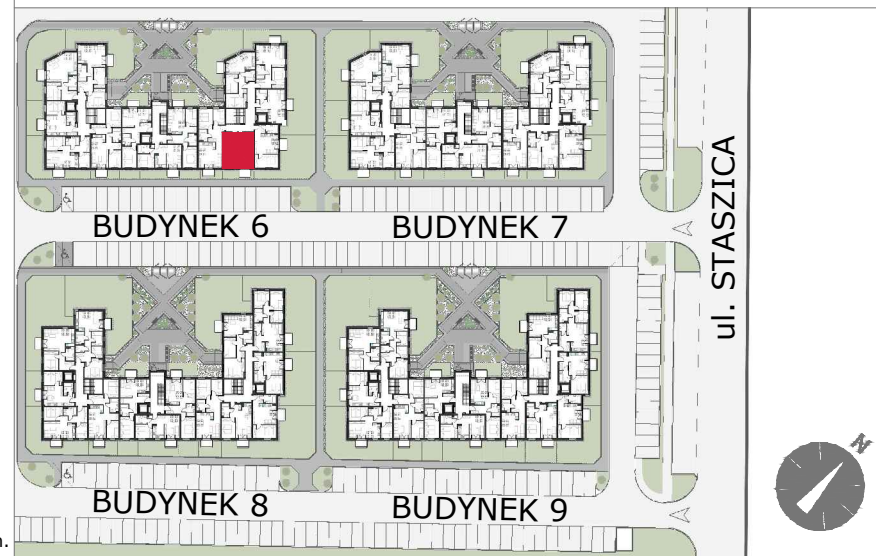

SIECHNICE UL. STASZICA

osiedle

GRAFITOWE

BUDYNEK	6
MIESZKNIĘ NR	K1-M17
PIĘTRO:	PIĘTRO 2
POW. UŻYTKOWA:	39,56m ²

Plan ma charakter informacyjny i nie stanowi oferty handlowej w rozumieniu Kodeksu Cywilnego. ATOM deweloper zastrzega sobie prawo do zmian.