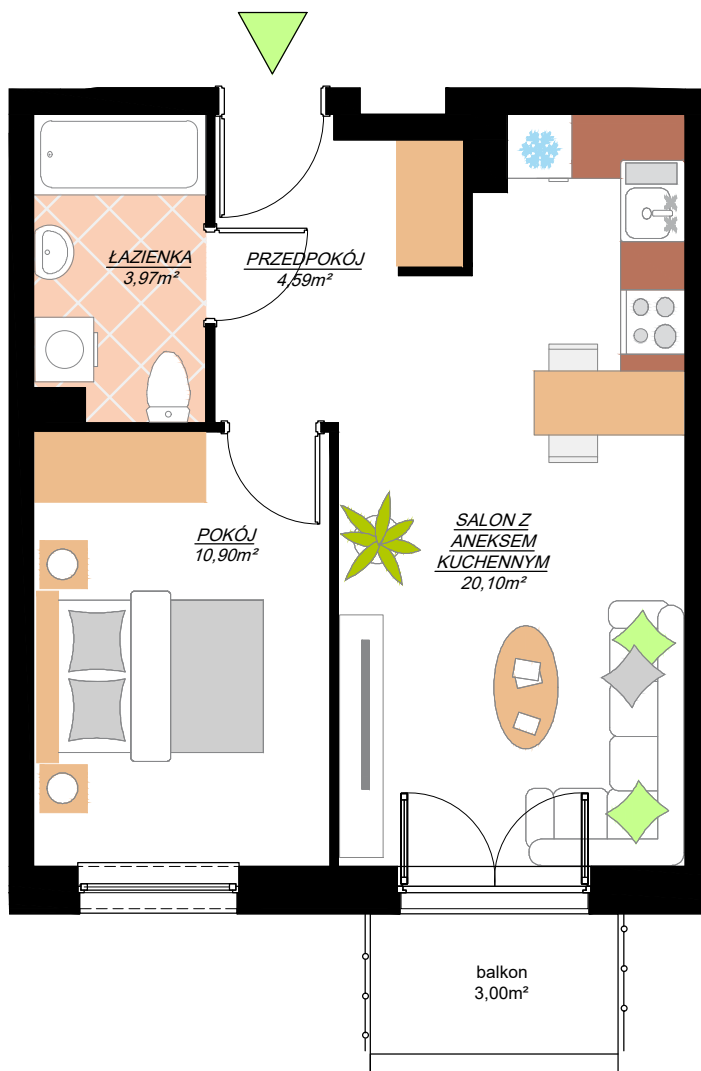

SIECHNICE UL. STASZICA

osiedle

GRAFITOWE

BUDYNEK	6
MIESZKNIĘ NR	K1-M17
PIĘTRO:	PIĘTRO 2
POW. UŻYTKOWA:	39,56m ²

Plan ma charakter informacyjny i nie stanowi oferty handlowej w rozumieniu Kodeksu Cywilnego. ATOM deweloper zastrzega sobie prawo do zmian.