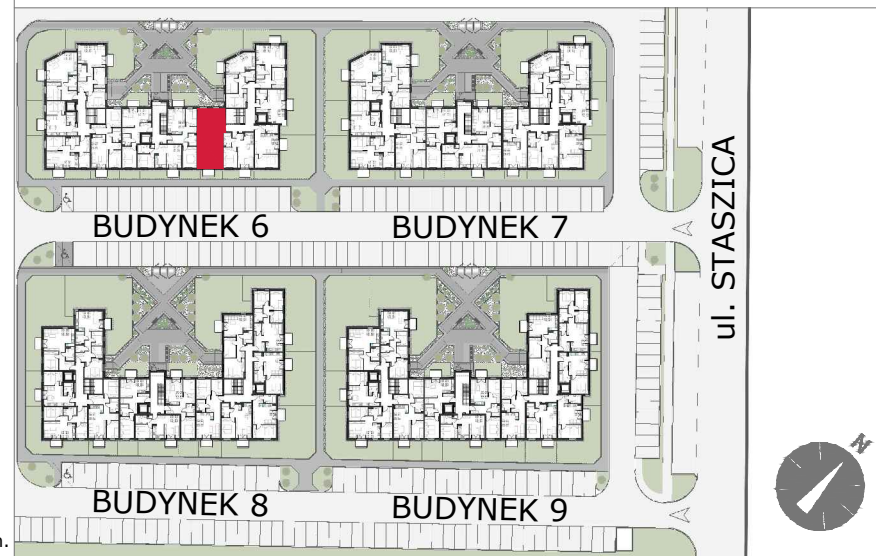

SIECHNICE UL. STASZICA

osiedle

GRAFITOWE

BUDYNEK	6
MIESZKNIĘ NR	K1-M18
PIĘTRO:	PIĘTRO 2
POW. UŻYTKOWA:	54,91m ²

Plan ma charakter informacyjny i nie stanowi oferty handlowej w rozumieniu Kodeksu Cywilnego. ATOM deweloper zastrzega sobie prawo do zmian.