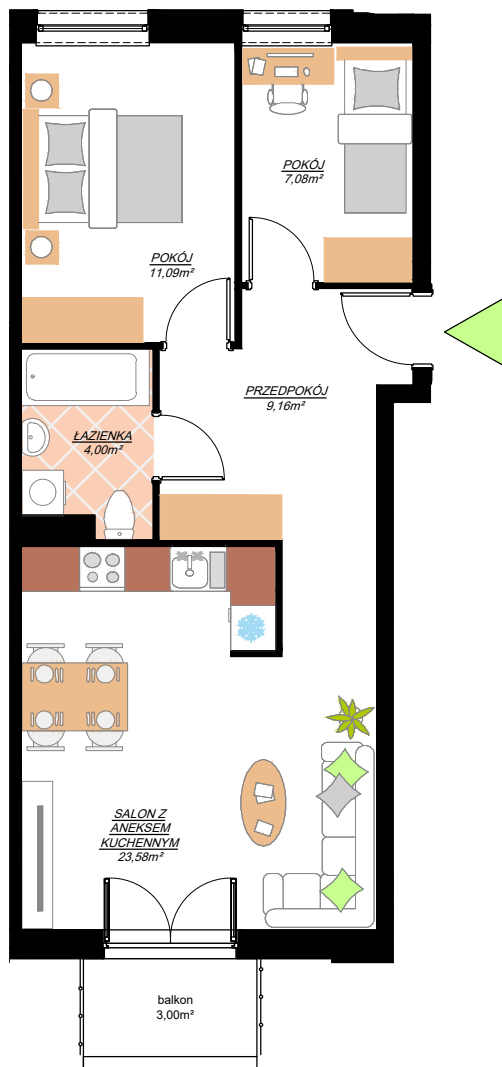

SIECHNICE UL. STASZICA

osiedle

GRAFITOWE

BUDYNEK	6
MIESZKNIĘ NR	K1-M18
PIĘTRO:	PIĘTRO 2
POW. UŻYTKOWA:	54,91m ²

Plan ma charakter informacyjny i nie stanowi oferty handlowej w rozumieniu Kodeksu Cywilnego. ATOM deweloper zastrzega sobie prawo do zmian.