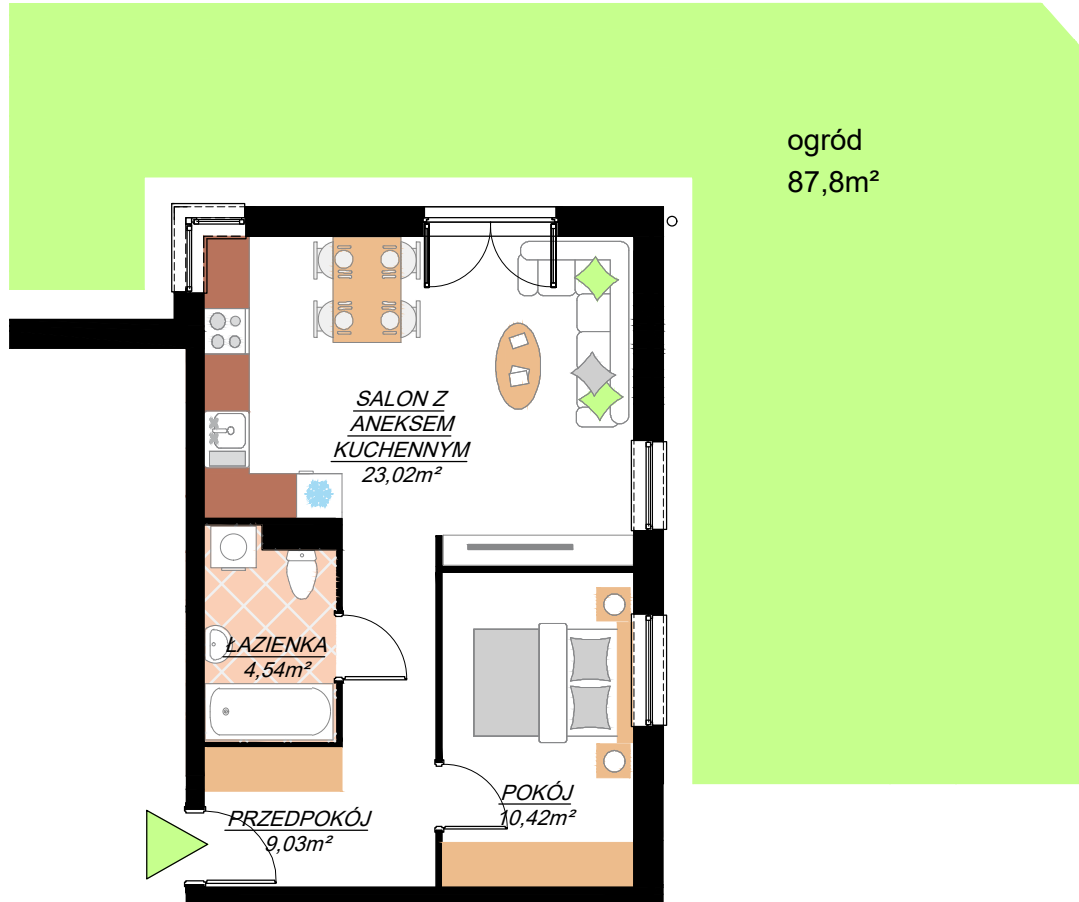

SIECHNICE UL. STASZICA

osiedle

GRAFITOWE

BUDYNEK	6
MIESZKNIĘ NR	K1-M2
PIĘTRO:	PARTER
POW. UŻYTKOWA:	47,01m ²

Plan ma charakter informacyjny i nie stanowi oferty handlowej w rozumieniu Kodeksu Cywilnego. ATOM deweloper zastrzega sobie prawo do zmian.