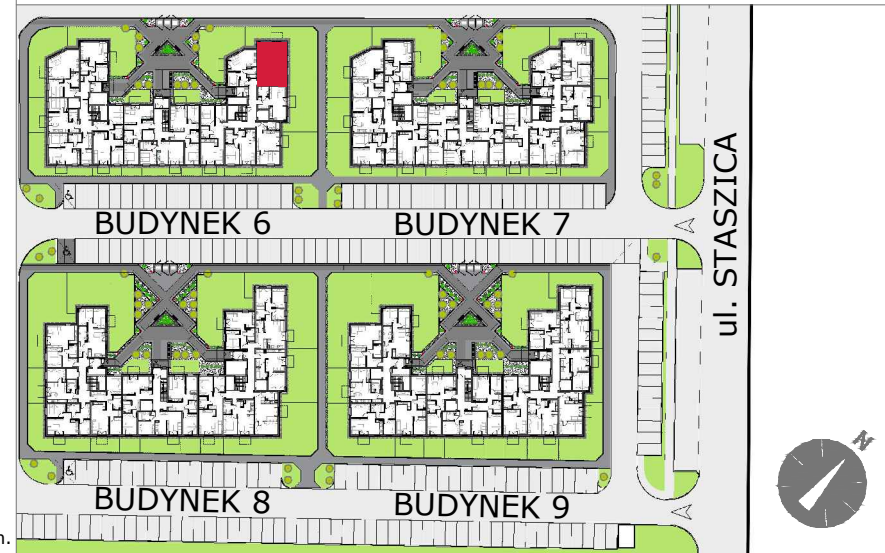

SIECHNICE UL. STASZICA

osiedle

GRAFITOWE

BUDYNEK	6
MIESZKNIĘ NR	K1-M2
PIĘTRO:	PARTER
POW. UŻYTKOWA:	47,01m ²

Plan ma charakter informacyjny i nie stanowi oferty handlowej w rozumieniu Kodeksu Cywilnego. ATOM deweloper zastrzega sobie prawo do zmian.