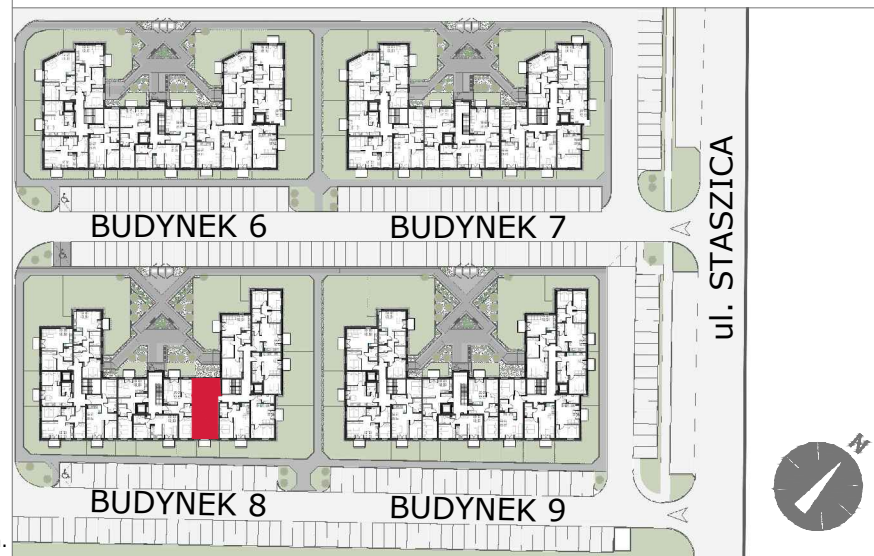

SIECHNICE UL. STASZICA

osiedle

GRAFITOWE

BUDYNEK	8
MIESZKNIĘ NR	K1-M24
PIĘTRO:	PIĘTRO 3
POW. UŻYTKOWA:	54,91m ²

Plan ma charakter informacyjny i nie stanowi oferty handlowej w rozumieniu Kodeksu Cywilnego. ATOM deweloper zastrzega sobie prawo do zmian.