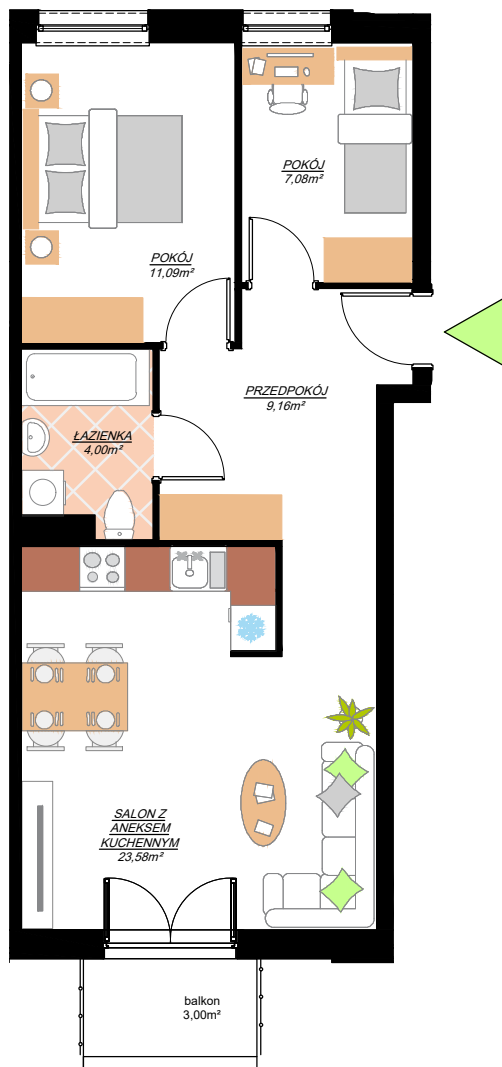

SIECHNICE UL. STASZICA

osiedle

GRAFITOWE

BUDYNEK	8
MIESZKNIĘ NR	K1-M24
PIĘTRO:	PIĘTRO 3
POW. UŻYTKOWA:	54,91m ²

Plan ma charakter informacyjny i nie stanowi oferty handlowej w rozumieniu Kodeksu Cywilnego. ATOM deweloper zastrzega sobie prawo do zmian.