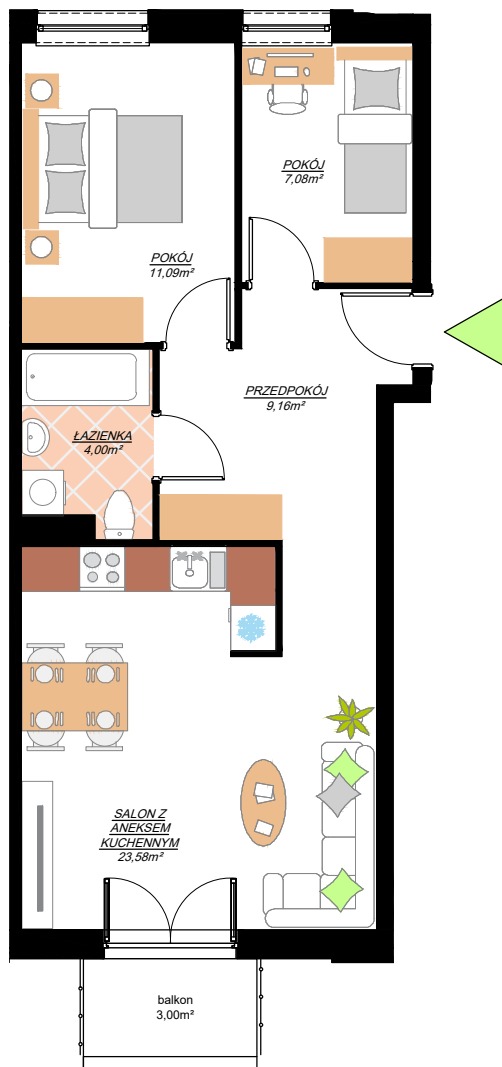

SIECHNICE UL. STASZICA

osiedle

GRAFITOWE

BUDYNEK	6
MIESZKNIĘ NR	K1-M24
PIĘTRO:	PIĘTRO 3
POW. UŻYTKOWA:	54,91m ²

Plan ma charakter informacyjny i nie stanowi oferty handlowej w rozumieniu Kodeksu Cywilnego. ATOM deweloper zastrzega sobie prawo do zmian.