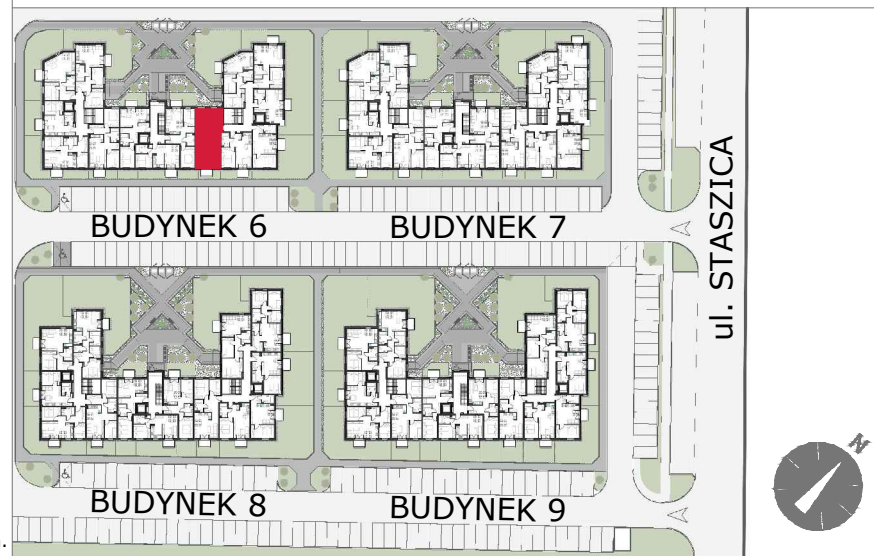

SIECHNICE UL. STASZICA

osiedle

GRAFITOWE

BUDYNEK	6
MIESZKNIĘ NR	K1-M24
PIĘTRO:	PIĘTRO 3
POW. UŻYTKOWA:	54,91m ²

Plan ma charakter informacyjny i nie stanowi oferty handlowej w rozumieniu Kodeksu Cywilnego. ATOM deweloper zastrzega sobie prawo do zmian.