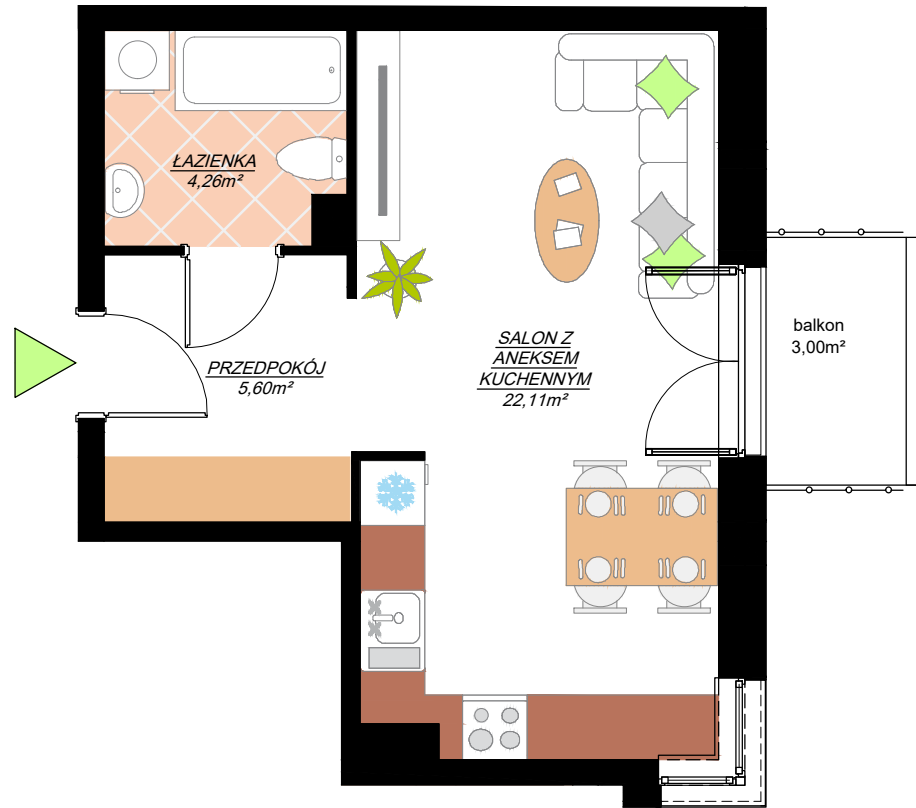

SIECHNICE UL. STASZICA

ostedle

GRAFITOWE

BUDYNEK	6
MIESZKNIĘ NR	K1-M9
PIĘTRO:	PIĘTRO 1
POW. UŻYTKOWA:	31,97m ²

Plan ma charakter informacyjny i nie stanowi oferty handlowej w rozumieniu Kodeksu Cywilnego. ATOM deweloper zastrzega sobie prawo do zmian.