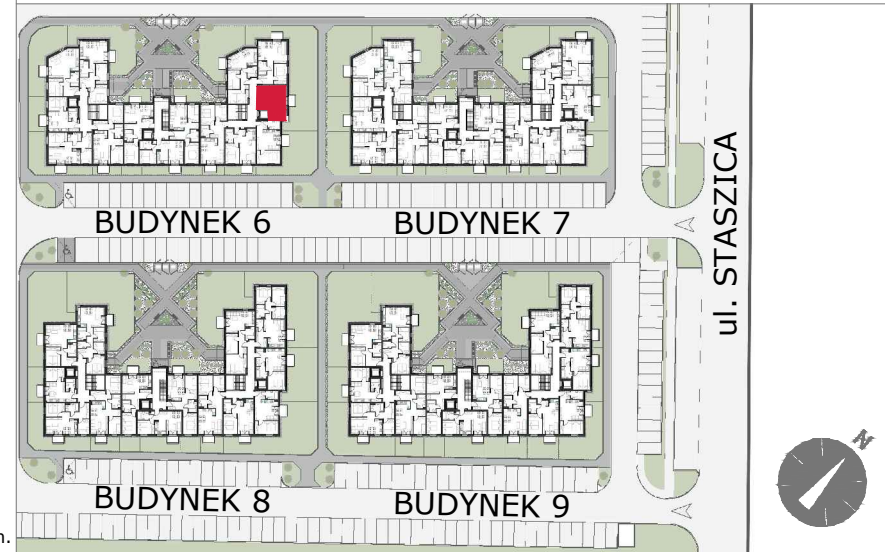

SIECHNICE UL. STASZICA

ostedle

GRAFITOWE

BUDYNEK	6
MIESZKNIĘ NR	K1-M9
PIĘTRO:	PIĘTRO 1
POW. UŻYTKOWA:	31,97m ²

Plan ma charakter informacyjny i nie stanowi oferty handlowej w rozumieniu Kodeksu Cywilnego. ATOM deweloper zastrzega sobie prawo do zmian.