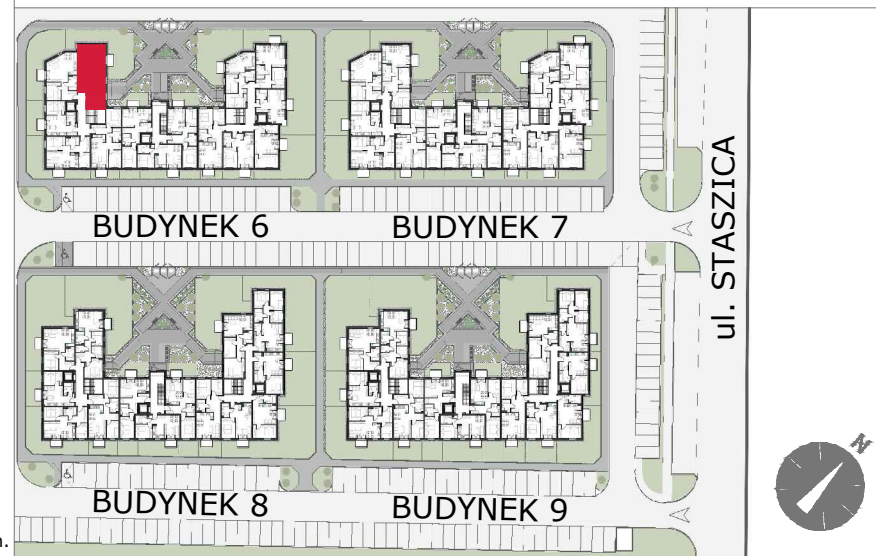

SIECHNICE UL. STASZICA

osiedle

GRAFITOWE

BUDYNEK	6
MIESZKNIĘ NR	K3-M11
PIĘTRO:	PIĘTRO 2
POW. UŻYTKOWA:	58,82m ²

Plan ma charakter informacyjny i nie stanowi oferty handlowej w rozumieniu Kodeksu Cywilnego. ATOM deweloper zastrzega sobie prawo do zmian.