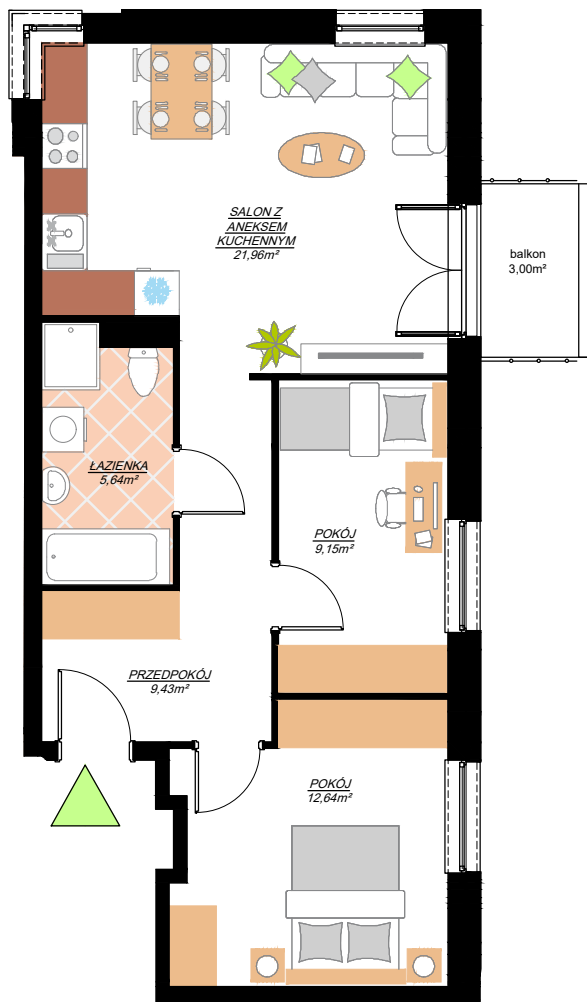

SIECHNICE UL. STASZICA

osiedle

GRAFITOWE

BUDYNEK	6
MIESZKNIĘ NR	K3-M11
PIĘTRO:	PIĘTRO 2
POW. UŻYTKOWA:	58,82m ²

Plan ma charakter informacyjny i nie stanowi oferty handlowej w rozumieniu Kodeksu Cywilnego. ATOM deweloper zastrzega sobie prawo do zmian.