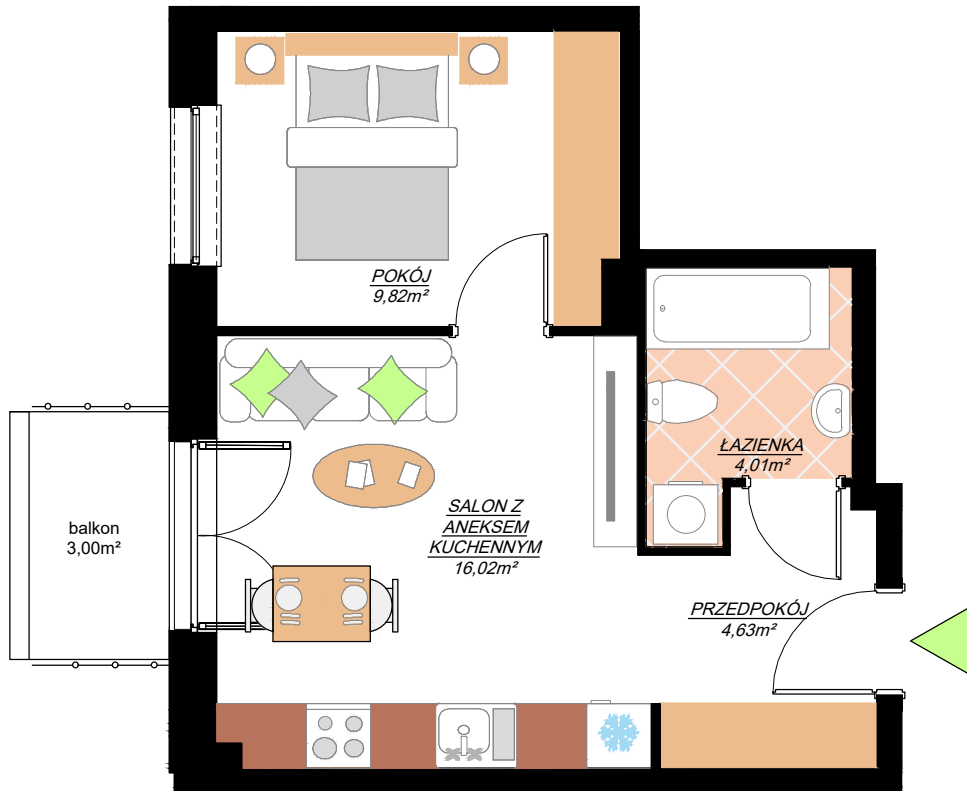

SIECHNICE UL. STASZICA

osiedle

GRAFITOWE

BUDYNEK	8
MIESZKNIĘ NR	K3-M13
PIĘTRO:	PIĘTRO 2
POW. UŻYTKOWA:	34,48m ²

Plan ma charakter informacyjny i nie stanowi oferty handlowej w rozumieniu Kodeksu Cywilnego. ATOM deweloper zastrzega sobie prawo do zmian.