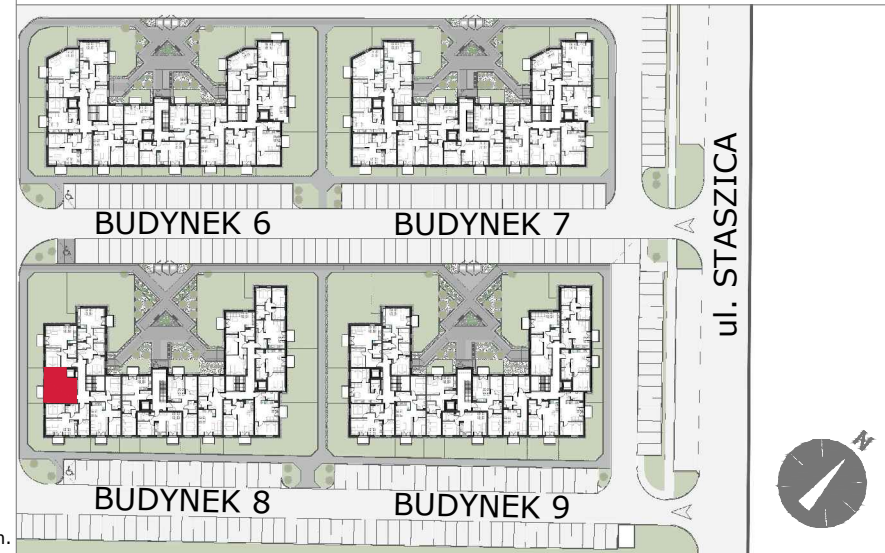

SIECHNICE UL. STASZICA

osiedle

GRAFITOWE

BUDYNEK	8
MIESZKNIĘ NR	K3-M13
PIĘTRO:	PIĘTRO 2
POW. UŻYTKOWA:	34,48m ²

Plan ma charakter informacyjny i nie stanowi oferty handlowej w rozumieniu Kodeksu Cywilnego. ATOM deweloper zastrzega sobie prawo do zmian.