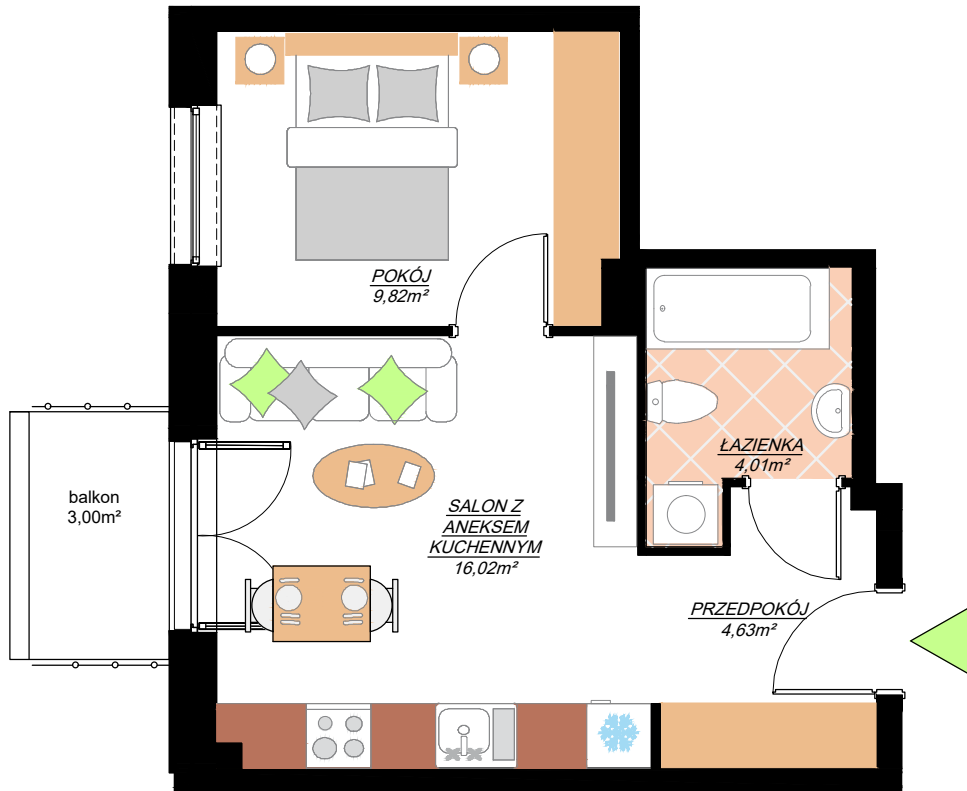

SIECHNICE UL. STASZICA

osiedle

GRAFITOWE

BUDYNEK	6
MIESZKNIĘ NR	K3-M13
PIĘTRO:	PIĘTRO 2
POW. UŻYTKOWA:	34,48m ²

Plan ma charakter informacyjny i nie stanowi oferty handlowej w rozumieniu Kodeksu Cywilnego. ATOM deweloper zastrzega sobie prawo do zmian.