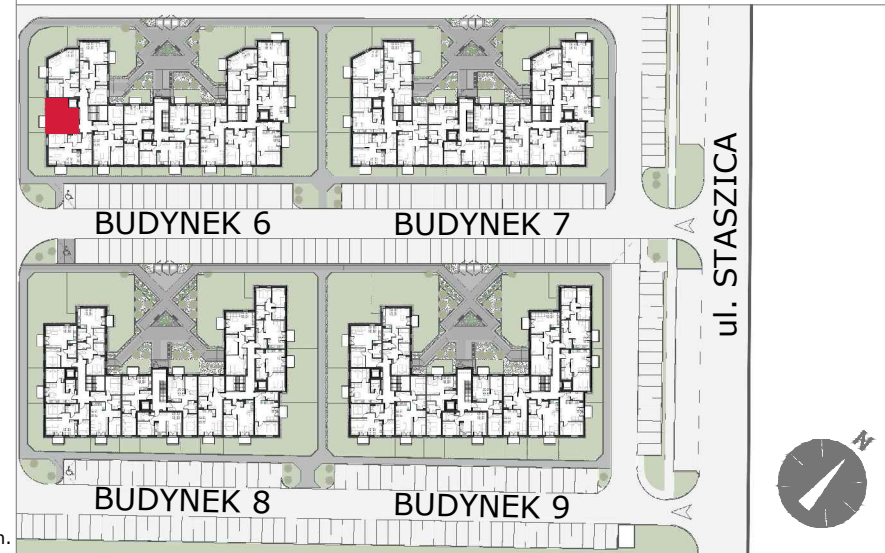

SIECHNICE UL. STASZICA

osiedle

GRAFITOWE

BUDYNEK	6
MIESZKNIĘ NR	K3-M13
PIĘTRO:	PIĘTRO 2
POW. UŻYTKOWA:	34,48m ²

Plan ma charakter informacyjny i nie stanowi oferty handlowej w rozumieniu Kodeksu Cywilnego. ATOM deweloper zastrzega sobie prawo do zmian.