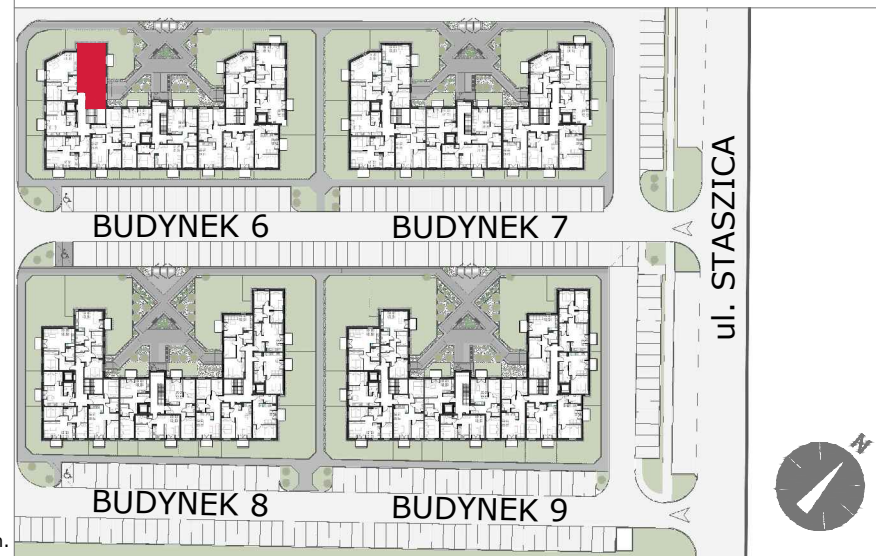

SIECHNICE UL. STASZICA

osiedle

GRAFITOWE

BUDYNEK	6
MIESZKNIĘ NR	K3-M16
PIĘTRO:	PIĘTRO 3
POW. UŻYTKOWA:	58,82m ²

Plan ma charakter informacyjny i nie stanowi oferty handlowej w rozumieniu Kodeksu Cywilnego. ATOM deweloper zastrzega sobie prawo do zmian.