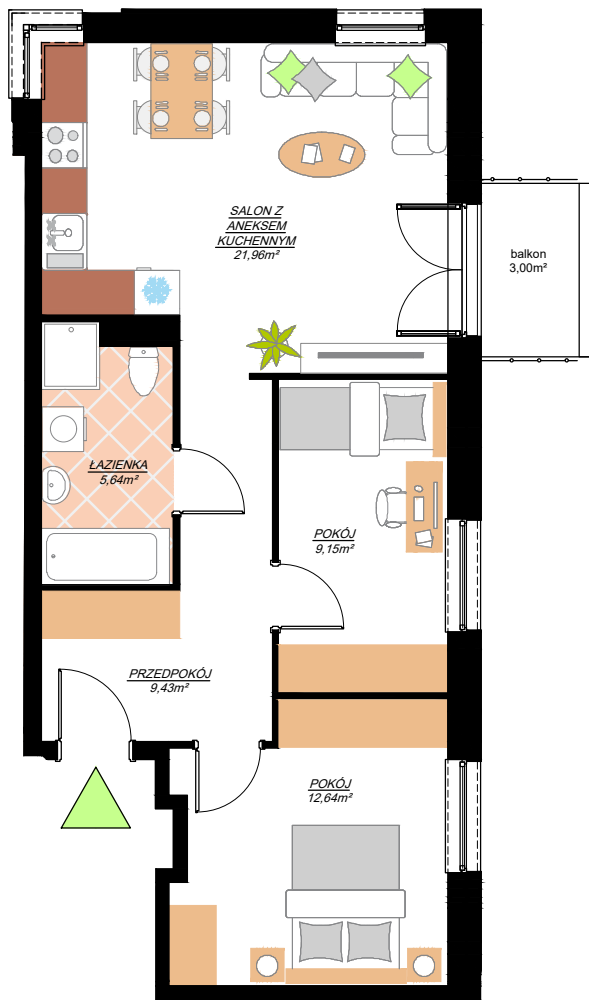

SIECHNICE UL. STASZICA

osiedle

GRAFITOWE

BUDYNEK	6
MIESZKNIĘ NR	K3-M16
PIĘTRO:	PIĘTRO 3
POW. UŻYTKOWA:	58,82m ²

Plan ma charakter informacyjny i nie stanowi oferty handlowej w rozumieniu Kodeksu Cywilnego. ATOM deweloper zastrzega sobie prawo do zmian.