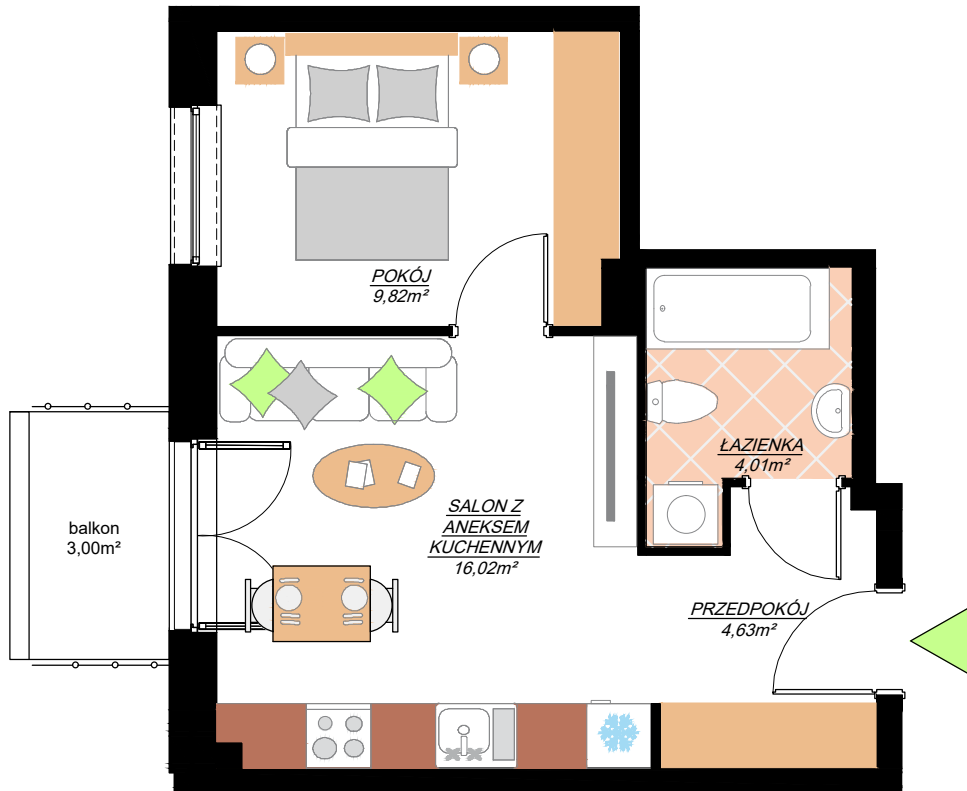

SIECHNICE UL. STASZICA

osiedle

GRAFITOWE

BUDYNEK	8
MIESZKNIĘ NR	K3-M18
PIĘTRO:	PIĘTRO 3
POW. UŻYTKOWA:	34,48m ²

Plan ma charakter informacyjny i nie stanowi oferty handlowej w rozumieniu Kodeksu Cywilnego. ATOM deweloper zastrzega sobie prawo do zmian.