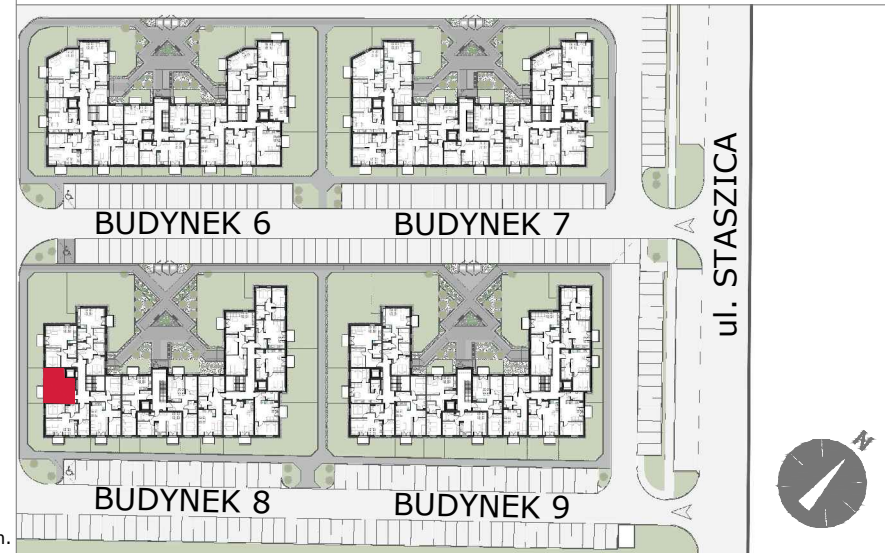

SIECHNICE UL. STASZICA

osiedle

GRAFITOWE

BUDYNEK	8
MIESZKNIĘ NR	K3-M18
PIĘTRO:	PIĘTRO 3
POW. UŻYTKOWA:	34,48m ²

Plan ma charakter informacyjny i nie stanowi oferty handlowej w rozumieniu Kodeksu Cywilnego. ATOM deweloper zastrzega sobie prawo do zmian.