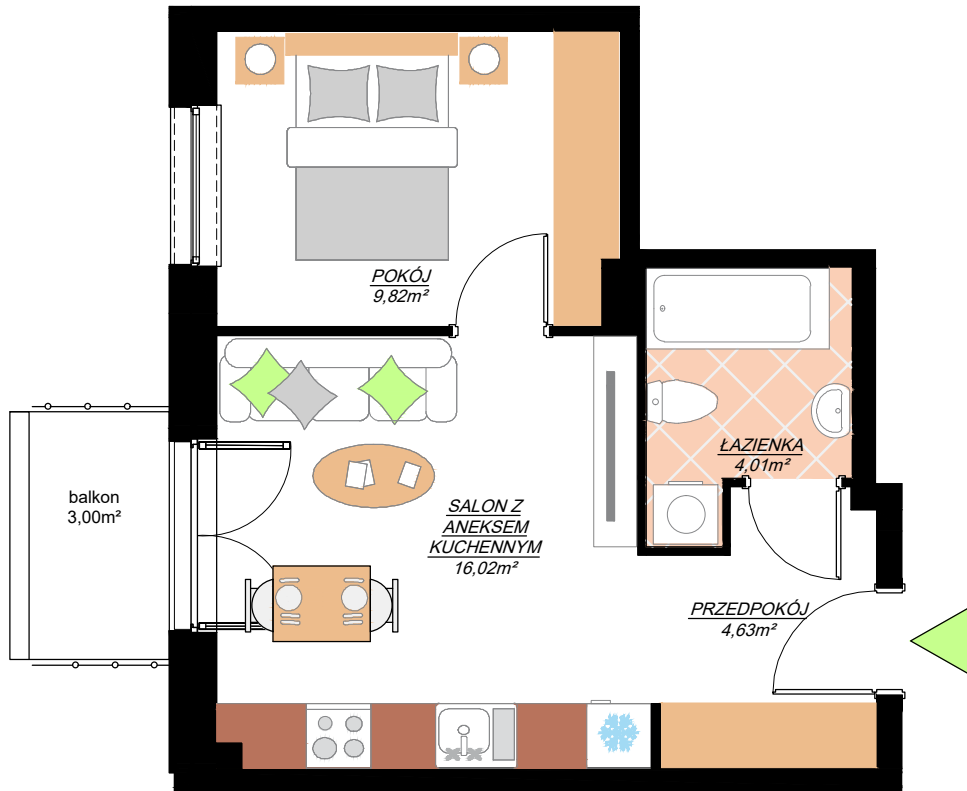

SIECHNICE UL. STASZICA

osiedle

GRAFITOWE

BUDYNEK	6
MIESZKNIĘ NR	K3-M18
PIĘTRO:	PIĘTRO 3
POW. UŻYTKOWA:	34,48m ²

Plan ma charakter informacyjny i nie stanowi oferty handlowej w rozumieniu Kodeksu Cywilnego. ATOM deweloper zastrzega sobie prawo do zmian.