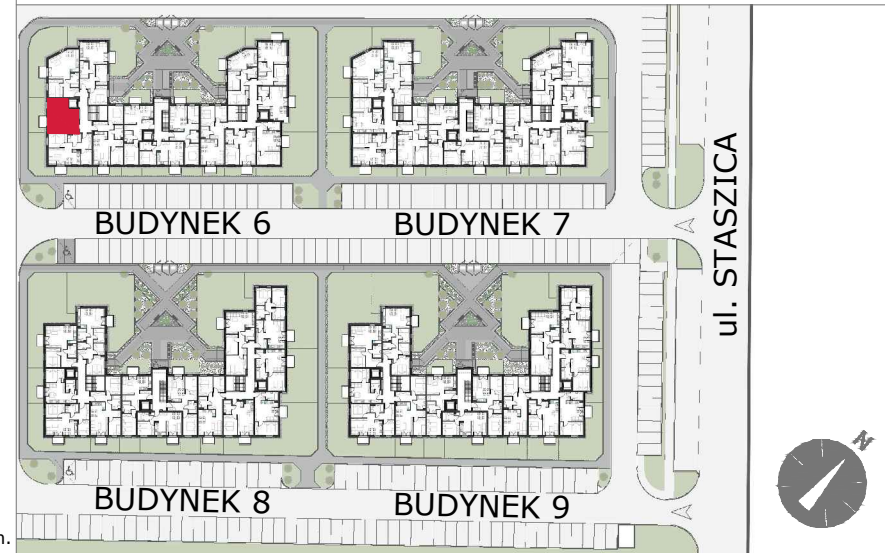

SIECHNICE UL. STASZICA

osiedle

GRAFITOWE

BUDYNEK	6
MIESZKNIĘ NR	K3-M18
PIĘTRO:	PIĘTRO 3
POW. UŻYTKOWA:	34,48m ²

Plan ma charakter informacyjny i nie stanowi oferty handlowej w rozumieniu Kodeksu Cywilnego. ATOM deweloper zastrzega sobie prawo do zmian.