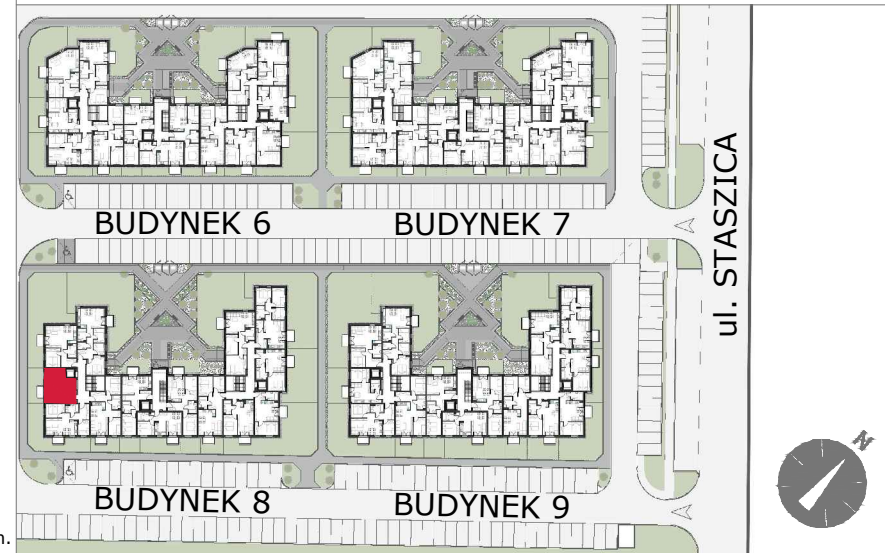

SIECHNICE UL. STASZICA

osiedle

GRAFITOWE

BUDYNEK	8
MIESZKNIĘ NR	K3-M8
PIĘTRO:	PIĘTRO 1
POW. UŻYTKOWA:	34,48m ²

Plan ma charakter informacyjny i nie stanowi oferty handlowej w rozumieniu Kodeksu Cywilnego. ATOM deweloper zastrzega sobie prawo do zmian.