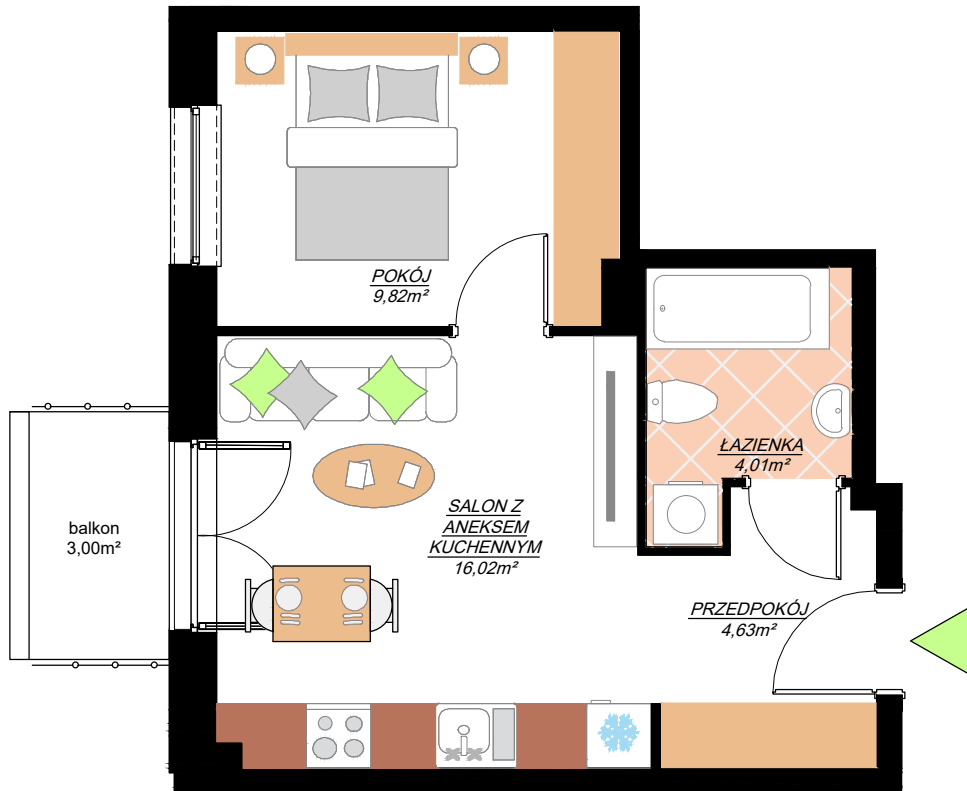

SIECHNICE UL. STASZICA

osiedle

GRAFITOWE

BUDYNEK	8
MIESZKNIĘ NR	K3-M8
PIĘTRO:	PIĘTRO 1
POW. UŻYTKOWA:	34,48m ²

Plan ma charakter informacyjny i nie stanowi oferty handlowej w rozumieniu Kodeksu Cywilnego. ATOM deweloper zastrzega sobie prawo do zmian.