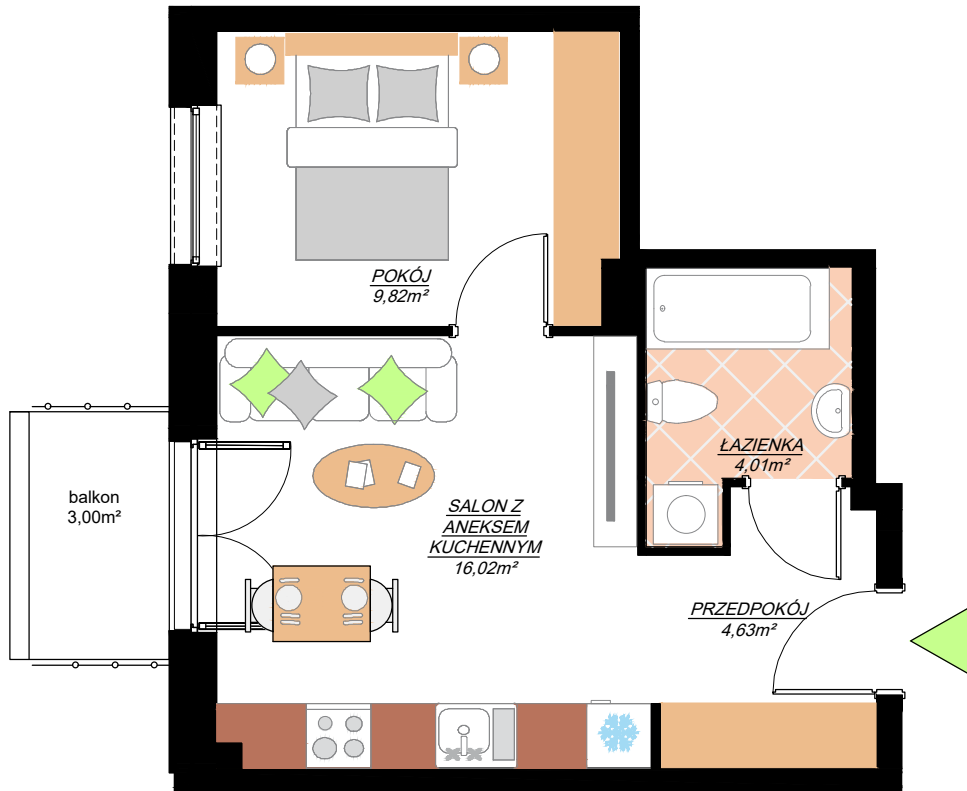

SIECHNICE UL. STASZICA

osiedle

GRAFITOWE

BUDYNEK	6
MIESZKNIĘ NR	K3-M8
PIĘTRO:	PIĘTRO 1
POW. UŻYTKOWA:	34,48m ²

Plan ma charakter informacyjny i nie stanowi oferty handlowej w rozumieniu Kodeksu Cywilnego. ATOM deweloper zastrzega sobie prawo do zmian.