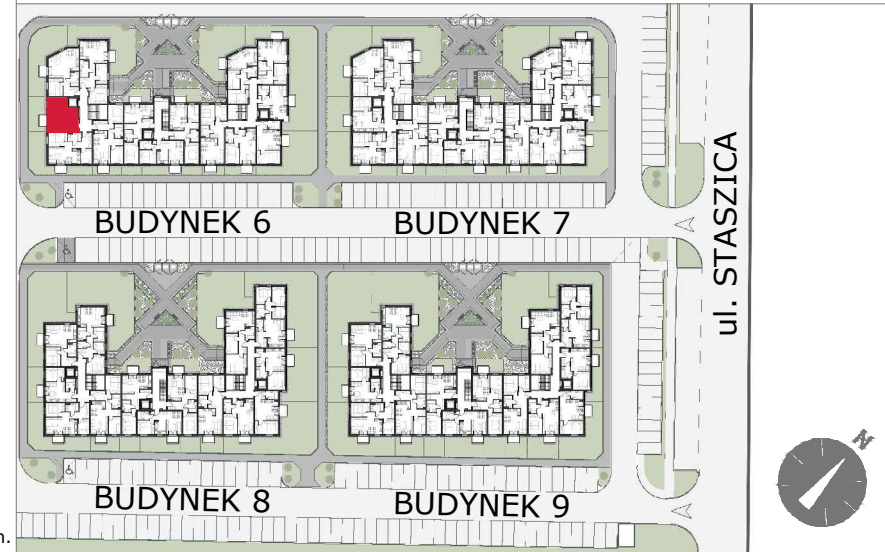

SIECHNICE UL. STASZICA

osiedle

GRAFITOWE

BUDYNEK	6
MIESZKNIĘ NR	K3-M8
PIĘTRO:	PIĘTRO 1
POW. UŻYTKOWA:	34,48m ²

Plan ma charakter informacyjny i nie stanowi oferty handlowej w rozumieniu Kodeksu Cywilnego. ATOM deweloper zastrzega sobie prawo do zmian.