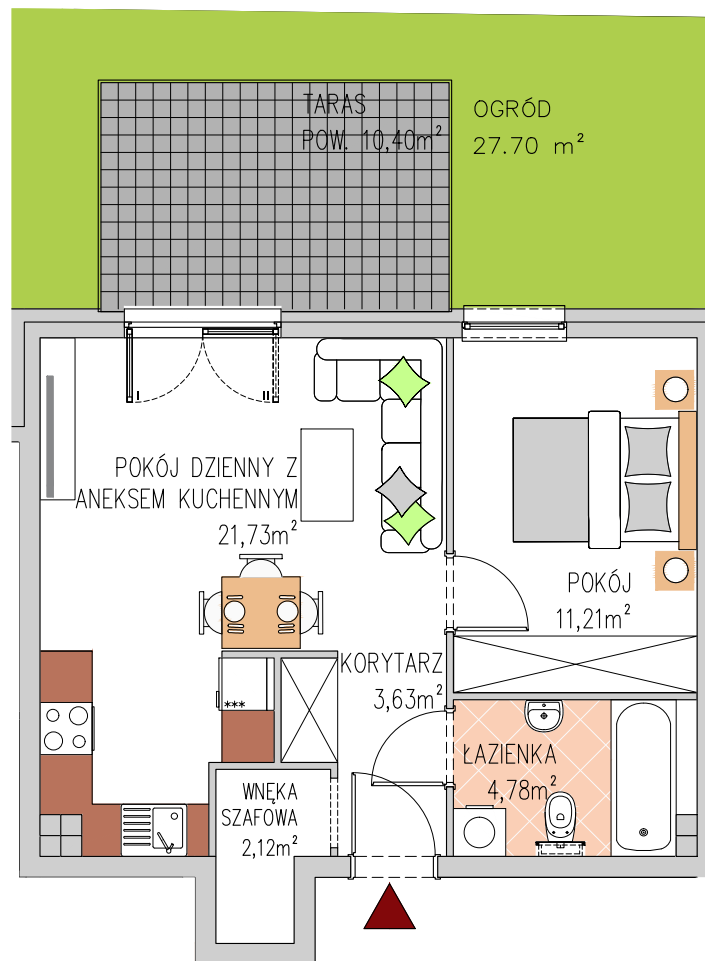

Willa RÓŻA

BUDYNEK 1
MIESZKANIE NR M2
PIĘTRO: PARTER
POW. UŻYTKOWA: 43,47m²

KARTA KATALOGOWA MA CHARAKTER POGLĄDOWY I NIE STANOWI OFERTY ZGODNIE Z ZASADAMI KC. POWIERZCHNIA MIESZKANIA OBLICZONA JEST WG NORMY ISO 9836-1997.
ARANŻACJA WNETRZA MA CHARAKTER WYŁĄCZNIE ILUSTRACYJNY.
ATOM DEWELOPER ZASTRZEGA SOBIE PRAWO DO ZMIAN.