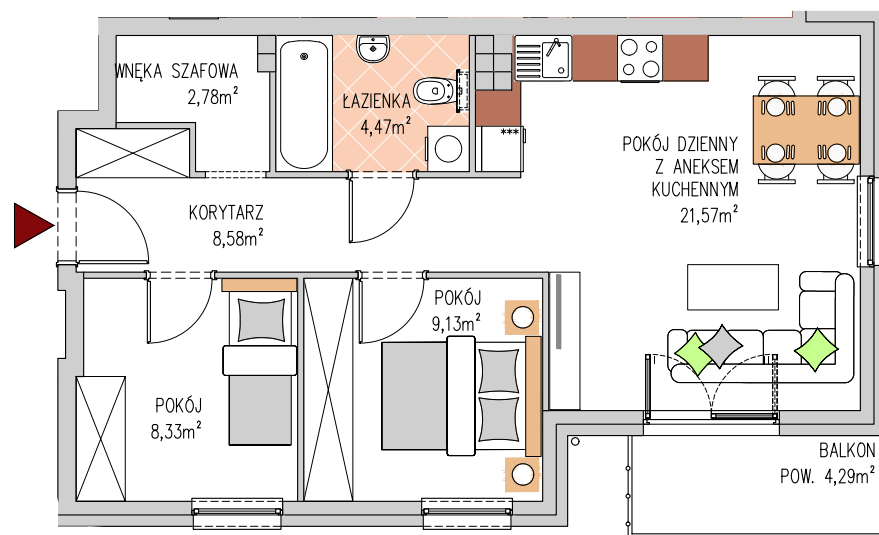

Willa RÓŻA

BUDYNEK 1
 MIESZKANIE NR M8
 PIĘTRO: PIĘTRO 1
 POW. UŻYTKOWA: 54,86m²

KARTA KATALOGOWA MA CHARAKTER POGLĄDOWY I NIE STANOWI
 OFERTY ZGODNIE Z ZASADAMI KC. POWIERZCHNIA MIESZKANIA
 OBLICZONA JEST WG NORMY ISO 9836-1997.
 ARANŻACJA WNĘTRZA MA CHARAKTER WYŁĄCZNIE ILUSTRACYJNY.
 ATOM DEWELOPER ZASTRZEGA SOBIE PRAWO DO ZMIAN.