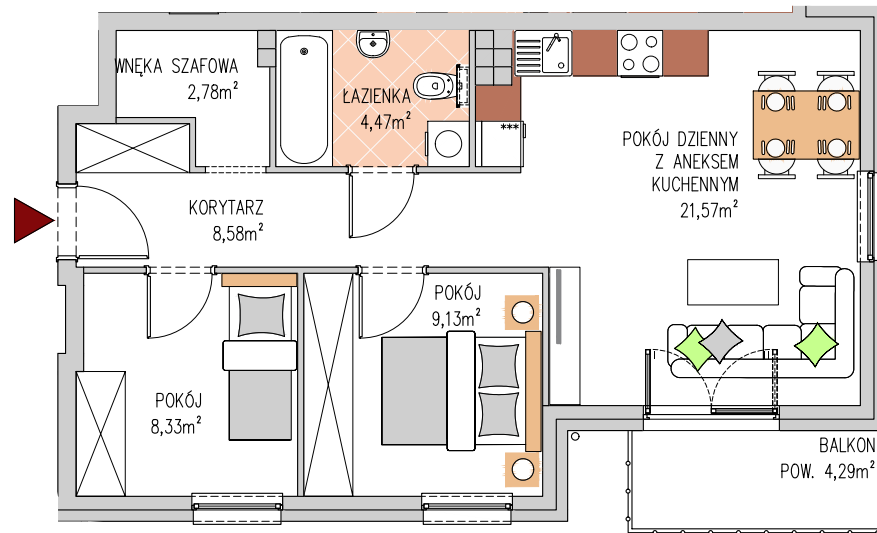

Willa RÓŻA

BUDYNEK 2
MIESZKANIE NR M8
PIĘTRO: PIĘTRO 1
POW. UŻYTKOWA: 54,86m²

KARTA KATALOGOWA MA CHARAKTER POGLĄDOWY I NIE STANOWI
OFERTY ZGODNIE Z ZASADAMI KC. POWIERZCHNIA MIESZKANIA
OBLICZONA JEST WG NORMY ISO 9836-1997.
ARANŻACJA WNĘTRZA MA CHARAKTER WYŁĄCZNIE ILUSTRACYJNY.
ATOM DEWELOPER ZASTRZEGA SOBIE PRAWO DO ZMIAN.