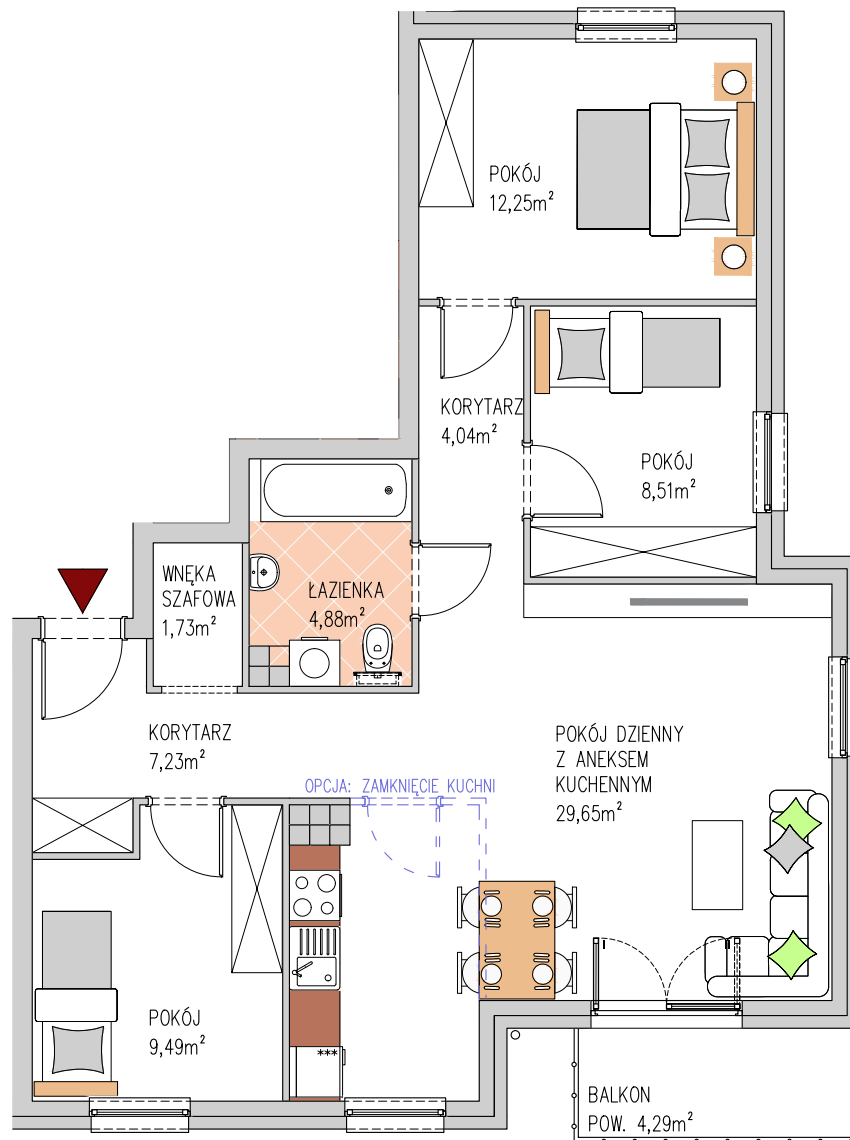

Willa RÓŻA

BUDYNEK 3
 MIESZKANIE NR M8
 PIĘTRO: PIĘTRO 1
 POW. UŻYTKOWA: 77,78m²

KARTA KATALOGOWA MA CHARAKTER POGLĄDOWY I NIE STANOWI
 OFERTY ZGODNIE Z ZASADAMI KC. POWIERZCHNIA MIESZKANIA
 OBLICZONA JEST WG NORMY ISO 9836-1997.
 ARANŻACJA WNĘTRZA MA CHARAKTER WYŁĄCZNIE ILUSTRACYJNY.
 ATOM DEWELOPER ZASTRZEGA SOBIE PRAWO DO ZMIAN.