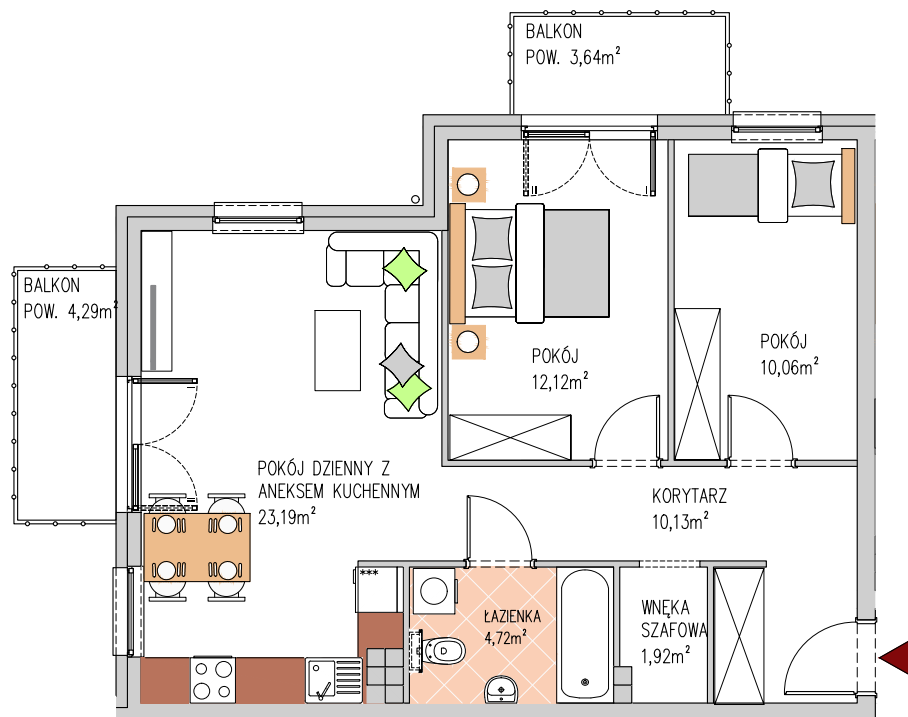

Willa RÓŻA

BUDYNEK 6
MIESZKANIE NR M6
PIĘTRO: PIĘTRO 1
POW. UŻYTKOWA: 62,14m²

KARTA KATALOGOWA MA CHARAKTER POGLĄDOWY I NIE STANOWI OFERTY ZGODNIE Z ZASADAMI KC. POWIERZCHNIA MIESZKANIA OBLICZONA JEST WG NORMY ISO 9836-1997.
ARANŻACJA WNETRZA MA CHARAKTER WYŁĄCZNIE ILUSTRACYJNY.
ATOM DEWELOPER ZASTRZEGA SOBIE PRAWO DO ZMIAN.