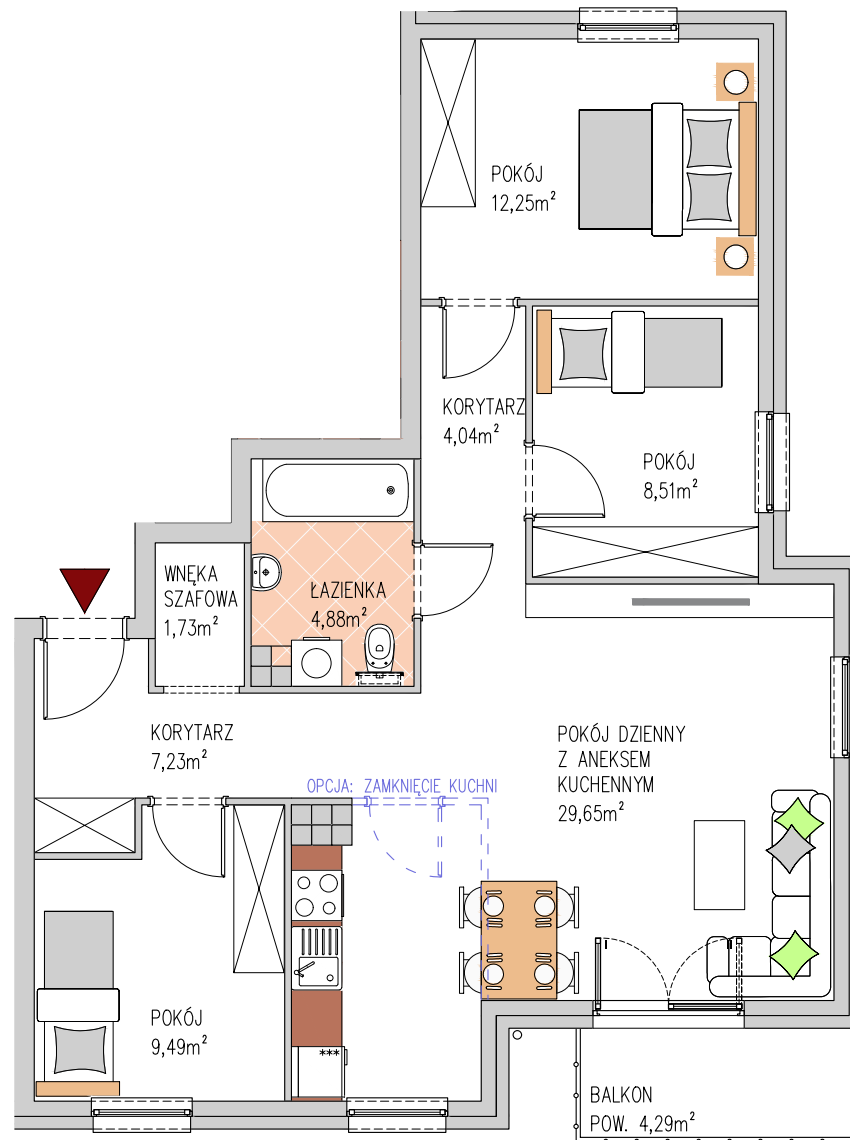

Willa RÓŻA

BUDYNEK 6
MIESZKANIE NR M8
PIĘTRO: PIĘTRO 1
POW. UŻYTKOWA: 77,78m²

KARTA KATALOGOWA MA CHARAKTER POGLĄDOWY I NIE STANOWI OFERTY ZGODNIE Z ZASADAMI KC. POWIERZCHNIA MIESZKANIA OBLICZONA JEST WG NORMY ISO 9836-1997. ARANŻACJA WNETRZA MA CHARAKTER WYŁĄCZNIE ILUSTRACYJNY. ATOM DEWELOPER ZASTRZEGA SOBIE PRAWO DO ZMIAN.