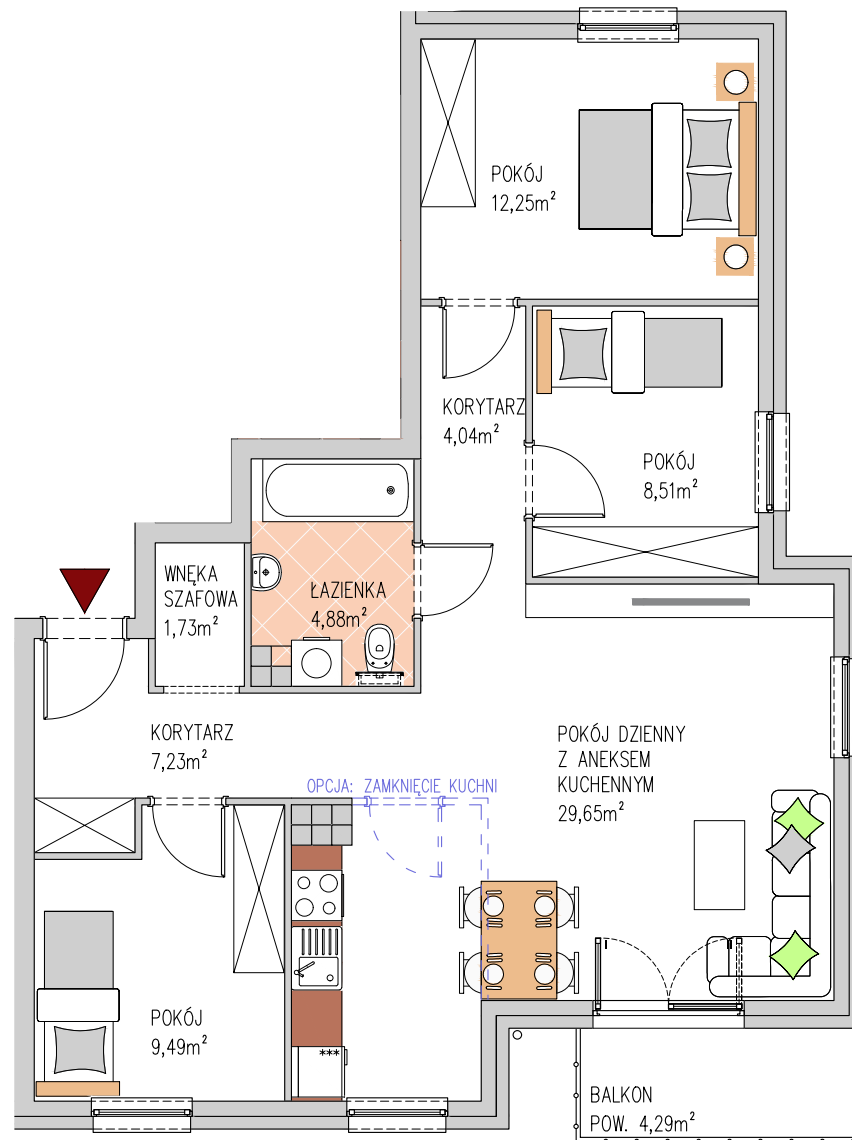

Willa RÓŻA

BUDYNEK 7
 MIESZKANIE NR M8
 PIĘTRO: PIĘTRO 1
 POW. UŻYTKOWA: 77,78m²

KARTA KATALOGOWA MA CHARAKTER POGLĄDOWY I NIE STANOWI
 OFERTY ZGODNIE Z ZASADAMI KC. POWIERZCHNIA MIESZKANIA
 OBLICZONA JEST WG NORMY ISO 9836-1997.
 ARANŻACJA WNĘTRZA MA CHARAKTER WYŁĄCZNIE ILUSTRACYJNY.
 ATOM DEWELOPER ZASTRZEGA SOBIE PRAWO DO ZMIAN.