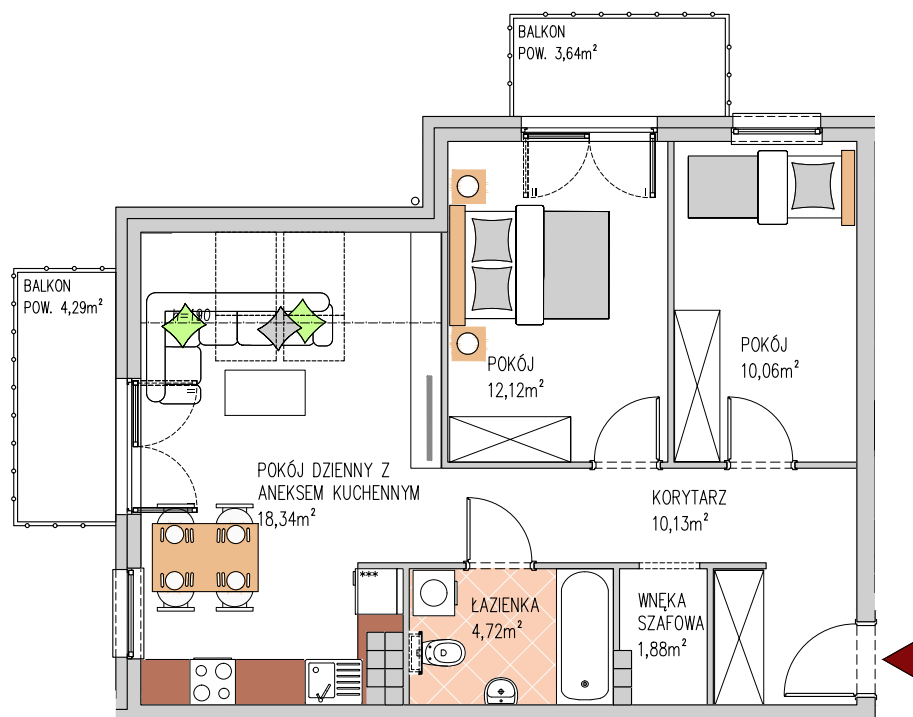

Willa RÓŻA

BUDYNEK 10
MIESZKANIE NR M10
PIĘTRO: PODDASZE
POW. UŻYTKOWA: 57,25m²

KARTA KATALOGOWA MA CHARAKTER POGLĄDOWY I NIE STANOWI OFERTY ZGODNIE Z ZASADAMI KC. POWIERZCHNIA MIESZKANIA OBLICZONA JEST WG NORMY ISO 9836-1997.
ARANŻACJA WNETRZA MA CHARAKTER WYŁĄCZNIE ILUSTRACYJNY.
ATOM DEWELOPER ZASTRZEGA SOBIE PRAWO DO ZMIAN.