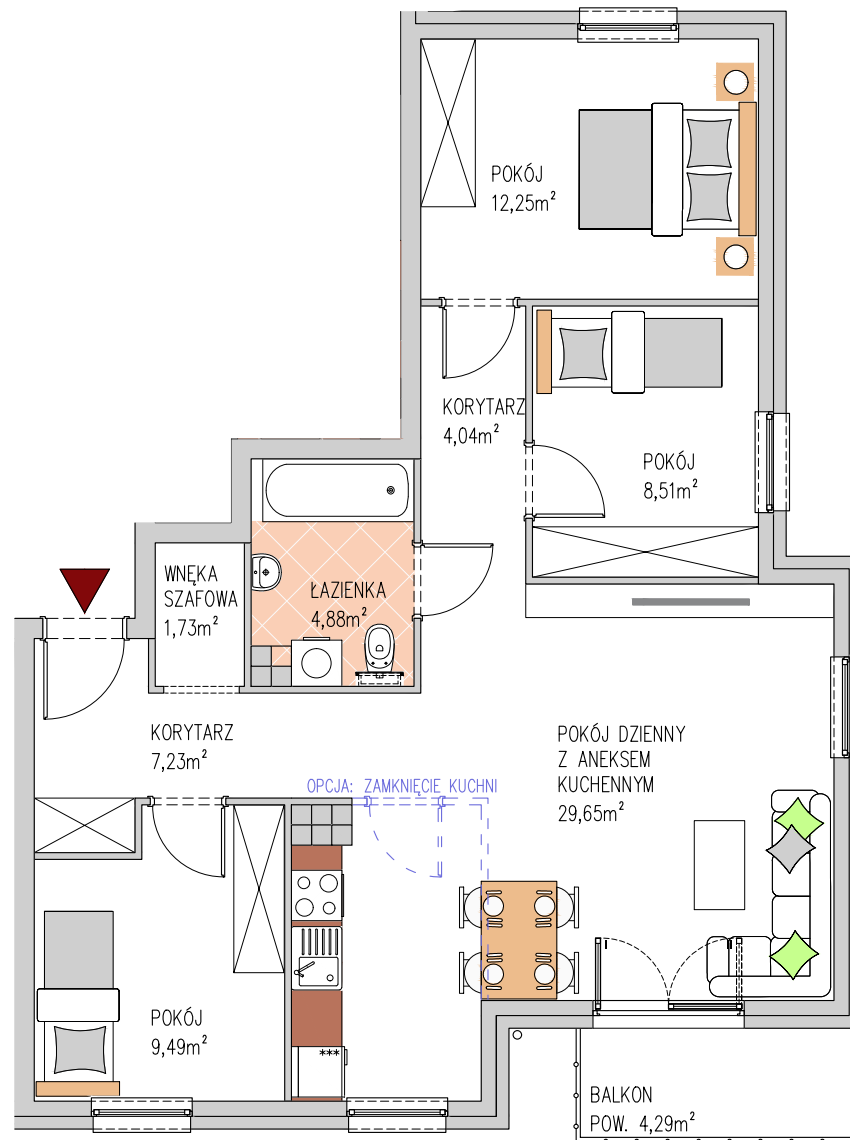

Willa RÓŻA

BUDYNEK 12
MIESZKANIE NR M8
PIĘTRO: PIĘTRO 1
POW. UŻYTKOWA: 77,78m²

KARTA KATALOGOWA MA CHARAKTER POGLĄDOWY I NIE STANOWI OFERTY ZGODNIE Z ZASADAMI KC. POWIERZCHNIA MIESZKANIA OBLICZONA JEST WG NORMY ISO 9836-1997.
ARANŻACJA WNETRZA MA CHARAKTER WYŁĄCZNIE ILUSTRACYJNY.
ATOM DEWELOPER ZASTRZEGA SOBIE PRAWO DO ZMIAN.