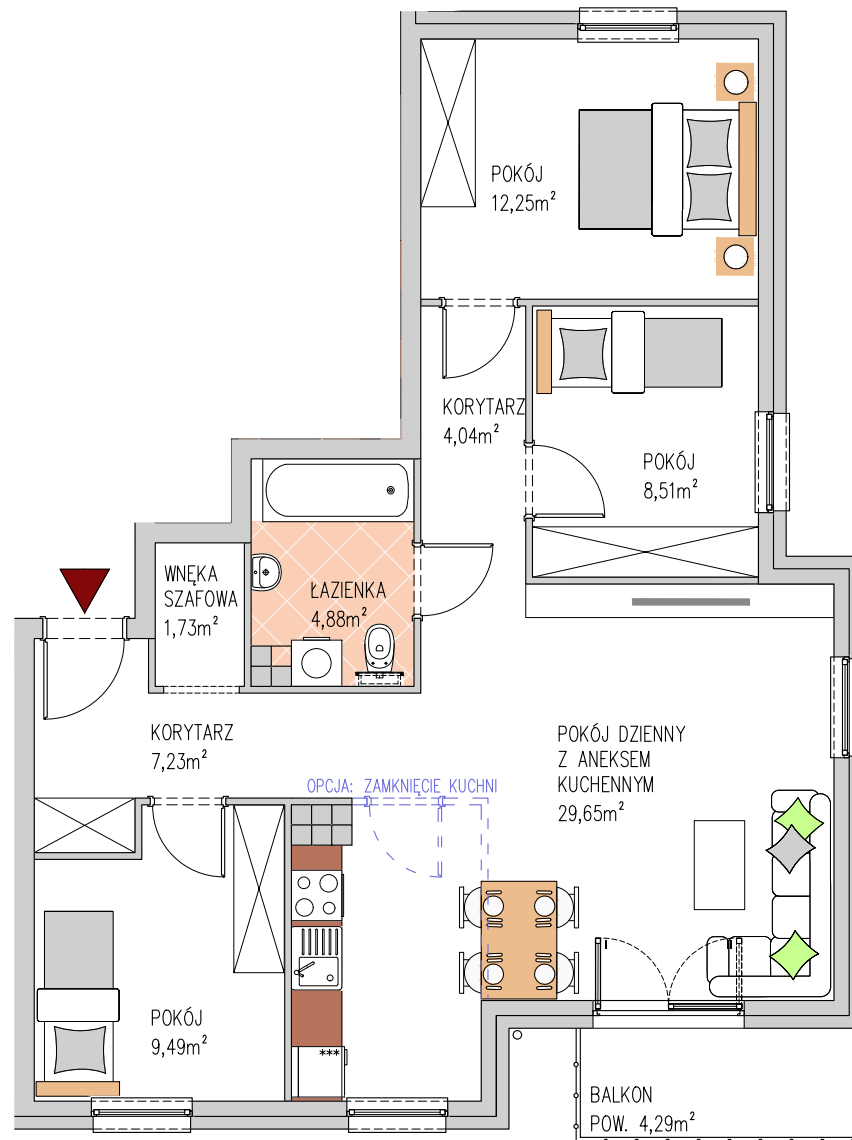

Willa RÓŻA

BUDYNEK 13
MIESZKANIE NR M8
PIĘTRO: PIĘTRO 1
POW. UŻYTKOWA: 77,78m²

KARTA KATALOGOWA MA CHARAKTER POGLĄDOWY I NIE STANOWI
 OFERTY ZGODNIE Z ZASADAMI KC. POWIERZCHNIA MIESZKANIA
 OBLICZONA JEST WG NORMY ISO 9836-1997.
 ARANŻACJA WNĘTRZA MA CHARAKTER WYŁĄCZNIE ILUSTRACYJNY.
 ATOM DEWELOPER ZASTRZEGA SOBIE PRAWO DO ZMIAN.