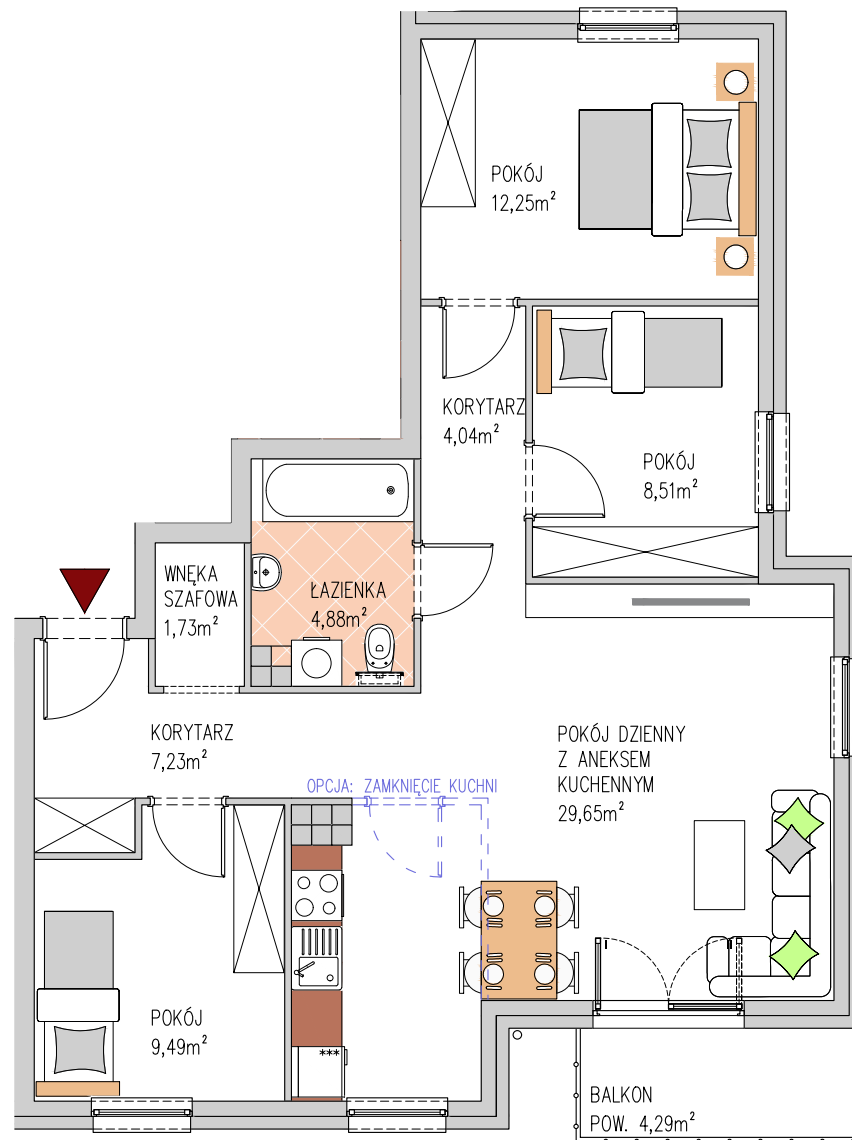

Willa RÓŻA

BUDYNEK 4
MIESZKANIE NR M8
PIĘTRO: PIĘTRO 1
POW. UŻYTKOWA: 77,78m²

KARTA KATALOGOWA MA CHARAKTER POGLĄDOWY I NIE STANOWI OFERTY ZGODNIE Z ZASADAMI KC. POWIERZCHNIA MIESZKANIA OBLICZONA JEST WG NORMY ISO 9836-1997.
ARANŻACJA WNETRZA MA CHARAKTER WYŁĄCZNIE ILUSTRACYJNY. ATOM DEWELOPER ZASTRZEGA SOBIE PRAWO DO ZMIAN.