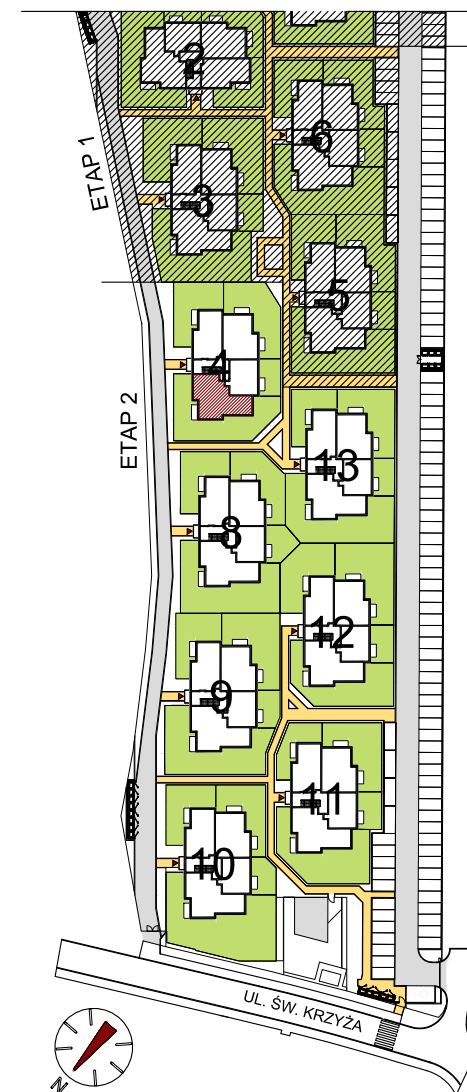

Willa RÓŻA

BUDYNEK 4
MIESZKANIE NR M8
PIĘTRO: PIĘTRO 1
POW. UŻYTKOWA: 77,78m²

KARTA KATALOGOWA MA CHARAKTER POGLĄDOWY I NIE STANOWI OFERTY ZGODNIE Z ZASADAMI KC. POWIERZCHNIA MIESZKANIA OBLICZONA JEST WG NORMY ISO 9836-1997.
ARANŻACJA WNETRZA MA CHARAKTER WYŁĄCZNIE ILUSTRACYJNY. ATOM DEWELOPER ZASTRZEGA SOBIE PRAWO DO ZMIAN.