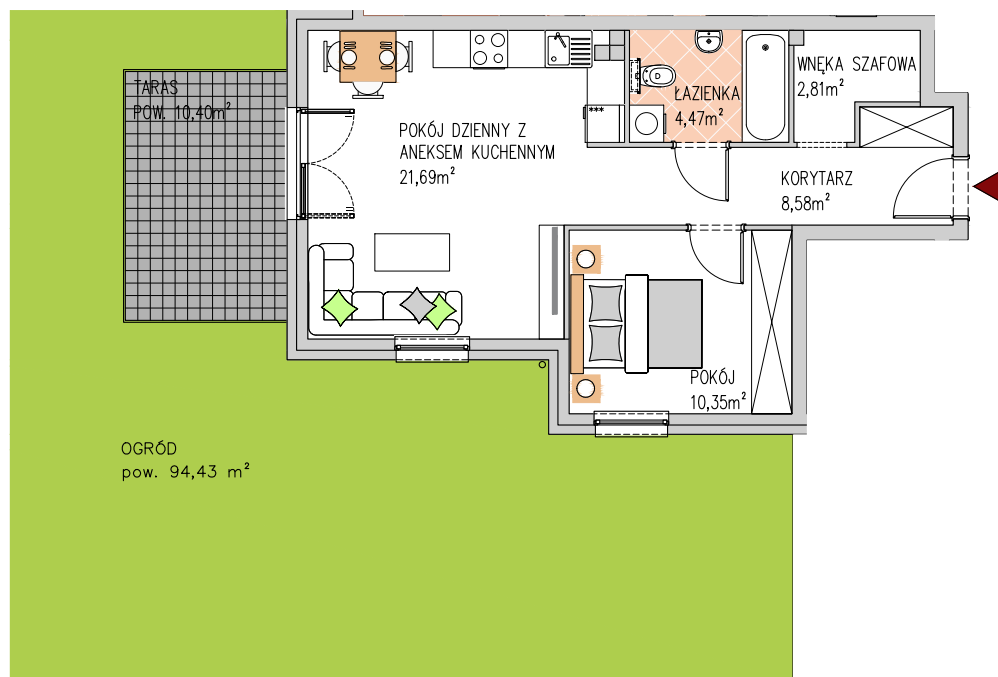

Willa RÓŻA

BUDYNEK 8
MIESZKANIE NR M1
PIĘTRO: PARTER
POW. UŻYTKOWA: 47,90m²

KARTA KATALOGOWA MA CHARAKTER POGLĄDOWY I NIE STANOWI OFERTY ZGODNIE Z ZASADAMI KC. POWIERZCHNIA MIESZKANIA OBLICZONA JEST WG NORMY ISO 9836-1997.
ARANŻACJA WNETRZA MA CHARAKTER WYŁĄCZNIE ILUSTRACYJNY.
ATOM DEWELOPER ZASTRZEGA SOBIE PRAWO DO ZMIAN.