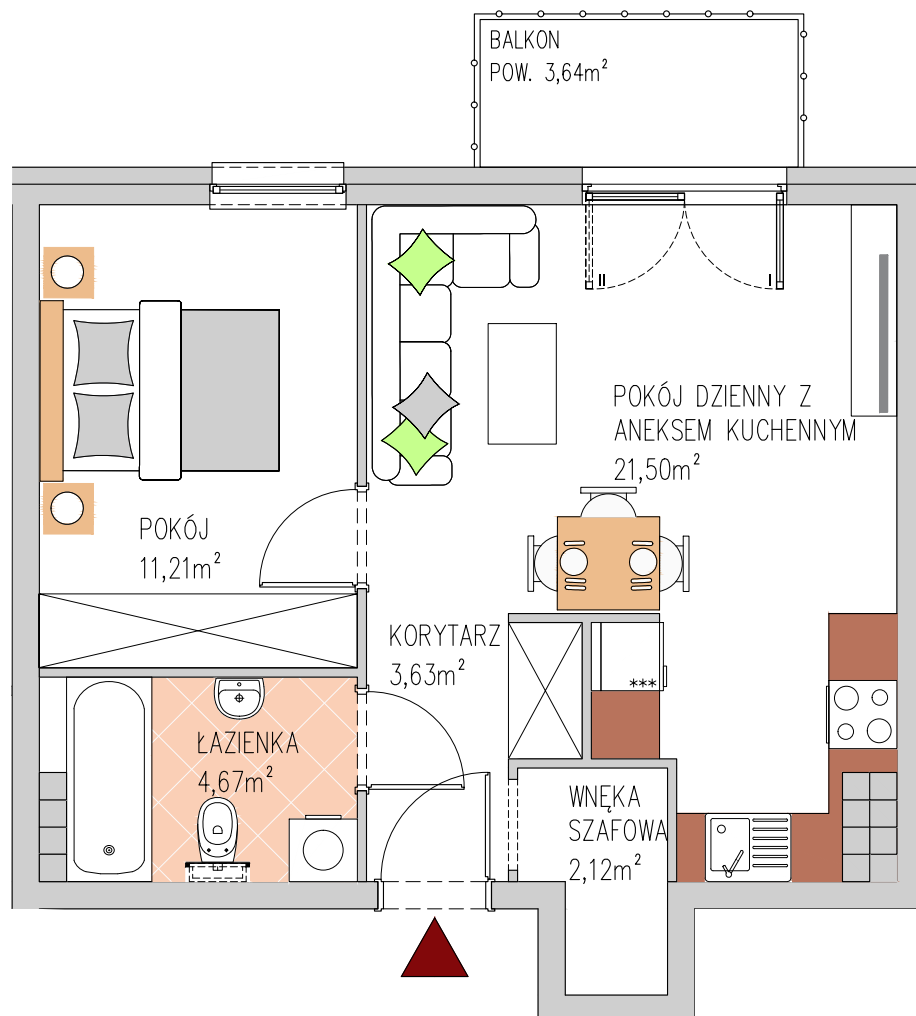

Willa RÓŻA

BUDYNEK 8
MIESZKANIE NR M11
PIĘTRO: PODDASZE
POW. UŻYTKOWA: 43,13m²

KARTA KATALOGOWA MA CHARAKTER POGLĄDOWY I NIE STANOWI
OFERTY ZGODNIE Z ZASADAMI KC. POWIERZCHNIA MIESZKANIA
OBLICZONA JEST WG NORMY ISO 9836-1997.
ARANŻACJA WNETRZA MA CHARAKTER WYŁĄCZNIE ILUSTRACYJNY.
ATOM DEWELOPER ZASTRZEGA SOBIE PRAWO DO ZMIAN.