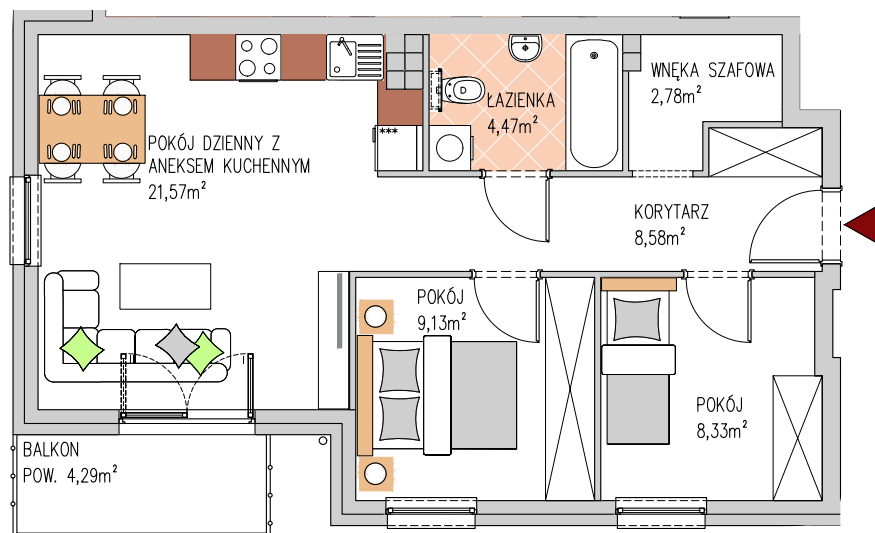

Willa RÓŻA

BUDYNEK 8
MIESZKANIE NR M5
PIĘTRO: PIĘTRO 1
POW. UŻYTKOWA: 54,86m²

KARTA KATALOGOWA MA CHARAKTER POGLĄDOWY I NIE STANOWI
 OFERTY ZGODNIE Z ZASADAMI KC. POWIERZCHNIA MIESZKANIA
 OBLICZONA JEST WG NORMY ISO 9836-1997.
 ARANŻACJA WNETRZA MA CHARAKTER WYŁĄCZNIE ILUSTRACYJNY.
 ATOM DEWELOPER ZASTRZEGA SOBIE PRAWO DO ZMIAN.