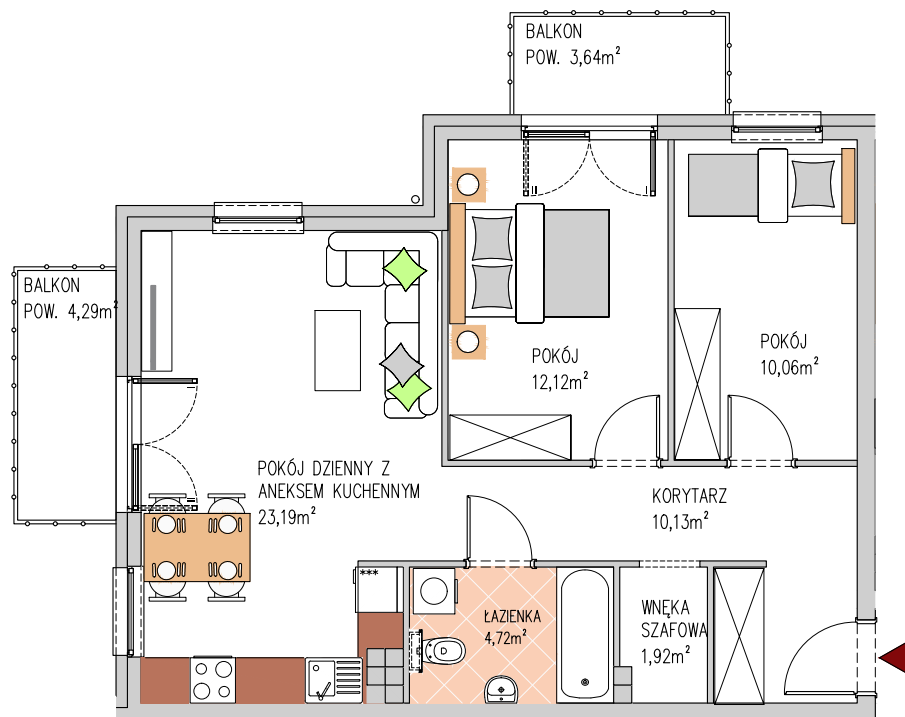

Willa RÓŻA

BUDYNEK 8
MIESZKANIE NR M6
PIĘTRO: PIĘTRO 1
POW. UŻYTKOWA: 62,14m²

KARTA KATALOGOWA MA CHARAKTER POGLĄDOWY I NIE STANOWI OFERTY ZGODNIE Z ZASADAMI KC. POWIERZCHNIA MIESZKANIA OBLICZONA JEST WG NORMY ISO 9836-1997.
ARANŻACJA WNETRZA MA CHARAKTER WYŁĄCZNIE ILUSTRACYJNY.
ATOM DEWELOPER ZASTRZEGA SOBIE PRAWO DO ZMIAN.