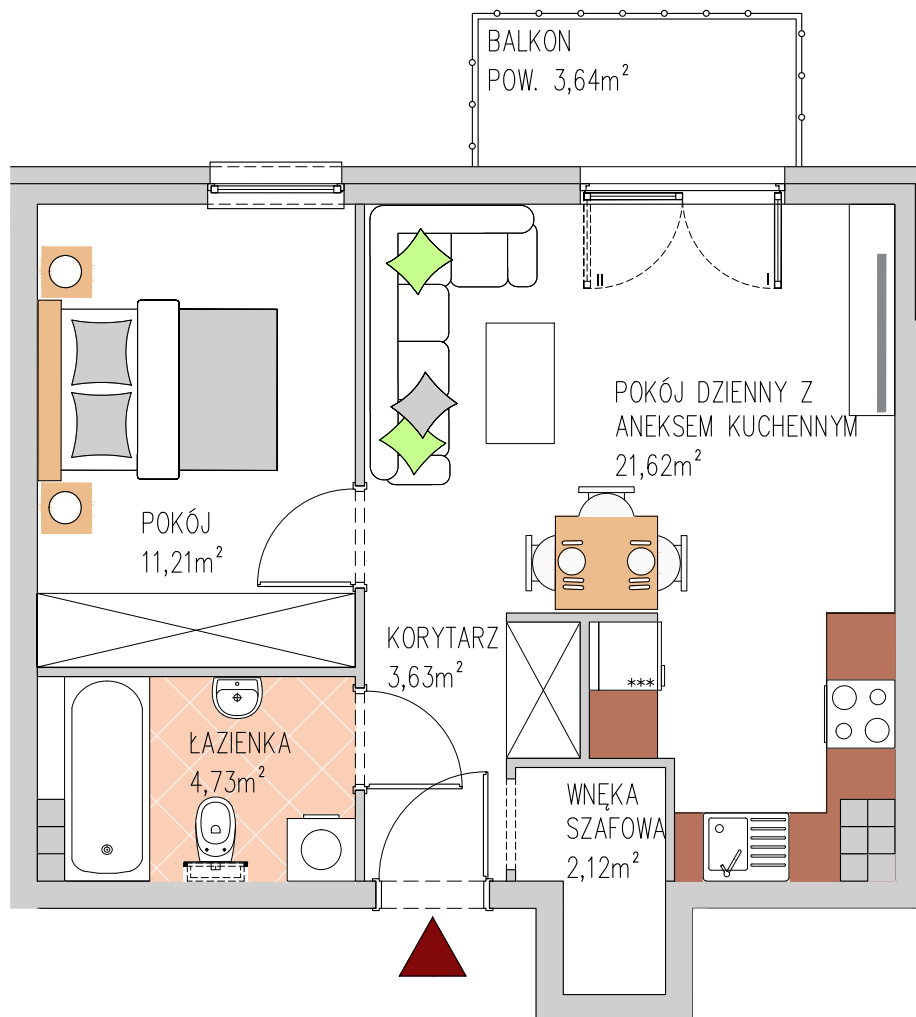

Willa RÓŻA

BUDYNEK 8
MIESZKANIE NR M7
PIĘTRO: PIĘTRO 1
POW. UŻYTKOWA: 43,31m²

KARTA KATALOGOWA MA CHARAKTER POGLĄDOWY I NIE STANOWI
OFERTY ZGODNIE Z ZASADAMI KC. POWIERZCHNIA MIESZKANIA
OBLICZONA JEST WG NORMY ISO 9836-1997.
ARANŻACJA WNETRZA MA CHARAKTER WYŁĄCZNIE ILUSTRACYJNY.
ATOM DEWELOPER ZASTRZEGA SOBIE PRAWO DO ZMIAN.