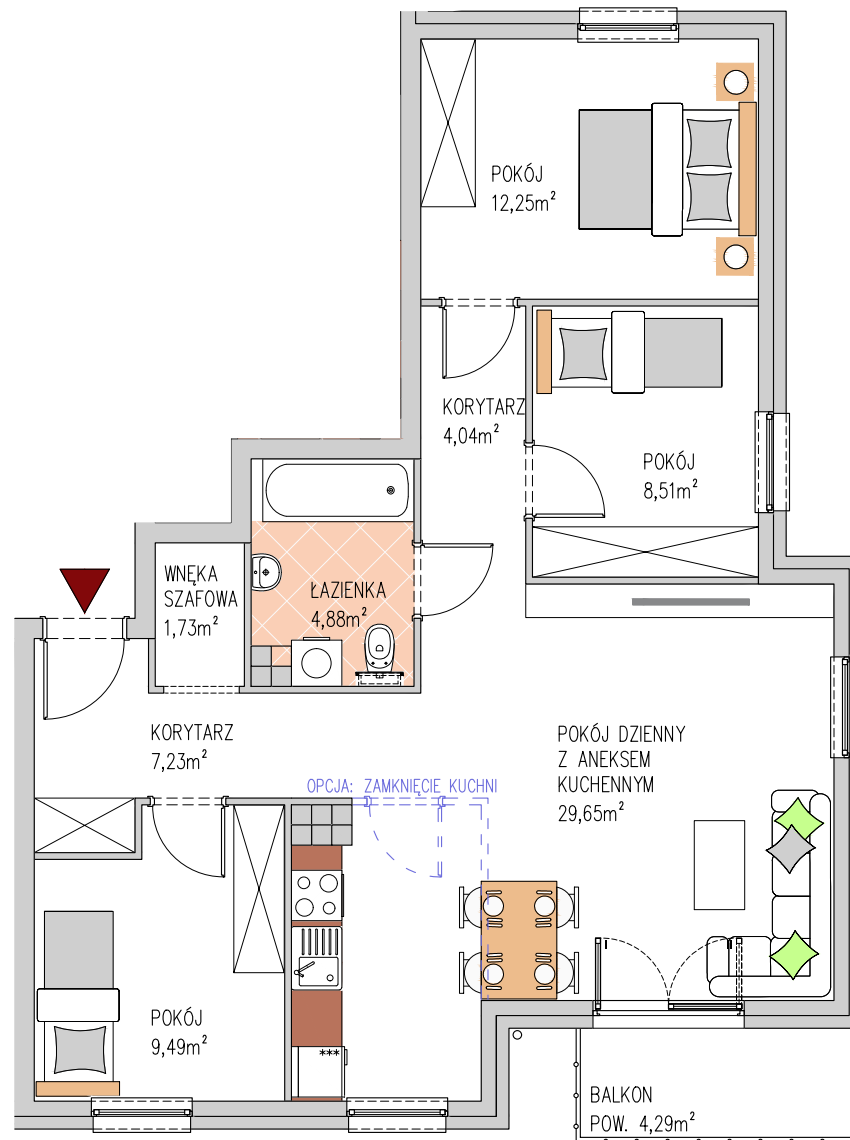

# Willa RÓŻA

BUDYNEK 8  
MIESZKANIE NR M8  
PIĘTRO: PIĘTRO 1  
POW. UŻYTKOWA: 77,78m<sup>2</sup>

KARTA KATALOGOWA MA CHARAKTER POGLĄDOWY I NIE STANOWI OFERTY ZGODNIE Z ZASADAMI KC. POWIERZCHNIA MIESZKANIA OBLICZONA JEST WG NORMY ISO 9836-1997.  
ARANŻACJA WNĘTRZA MA CHARAKTER WYŁĄCZNIE ILUSTRACYJNY.  
ATOM DEWELOPER ZASTRZEGA SOBIE PRAWO DO ZMIAN.