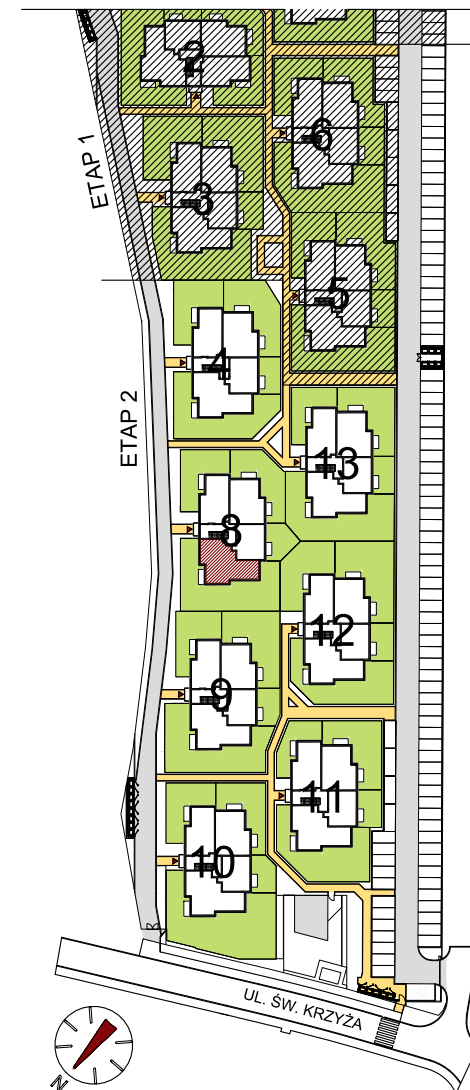

# Willa RÓŻA

BUDYNEK 8  
MIESZKANIE NR M8  
PIĘTRO: PIĘTRO 1  
POW. UŻYTKOWA: 77,78m<sup>2</sup>

KARTA KATALOGOWA MA CHARAKTER POGLĄDOWY I NIE STANOWI OFERTY ZGODNIE Z ZASADAMI KC. POWIERZCHNIA MIESZKANIA OBLICZONA JEST WG NORMY ISO 9836-1997.  
ARANŻACJA WNĘTRZA MA CHARAKTER WYŁĄCZNIE ILUSTRACYJNY.  
ATOM DEWELOPER ZASTRZEGA SOBIE PRAWO DO ZMIAN.