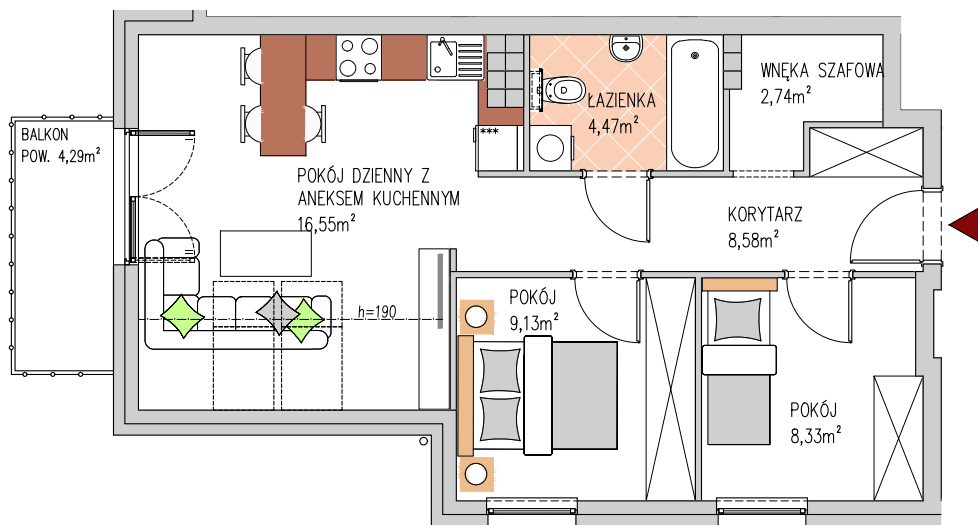

Willa RÓŻA

BUDYNEK 8
MIESZKANIE NR M9
PIĘTRO: PODDASZE
POW. UŻYTKOWA: 49,80m²

8
M9
PODDASZE
49,80m²

KARTA KATALOGOWA MA CHARAKTER POGLĄDOWY I NIE STANOWI
OFERTY ZGODNIE Z ZASADAMI KC. POWIERZCHNIA MIESZKANIA
OBLICZONA JEST WG NORMY ISO 9836-1997.
ARANŻACJA WNĘTRZA MA CHARAKTER WYŁĄCZNIE ILUSTRACYJNY.
ATOM DEWELOPER ZASTRZEGA SOBIE PRAWO DO ZMIAN.